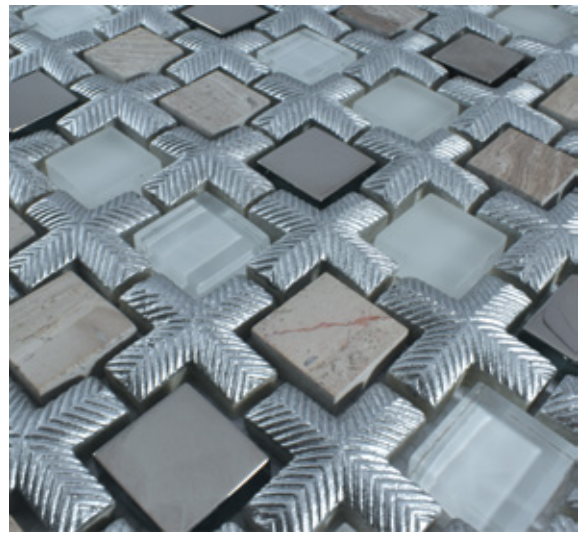

 Baño

 Exteriores

MILÁN

MÁRMOL, RESINA, VIDRIO Y PLATING

MEDIDAS: 28 cm X 28 cm
PIEZAS CAJA: 11
M2 CAJA: 0.87
KGS PIEZA: 1.54
CAJA: 17

 Pisos uso ligero  Interiores  Baño  Exteriores

ALICANTE

VIDRIO LAMINADO, PORCELANATO Y METAL