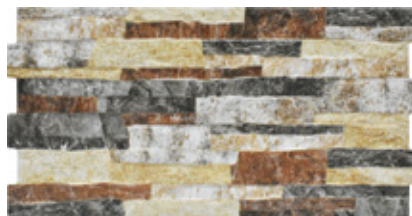

Muro

Mate

Baño

Cocina

Interior

E.Público