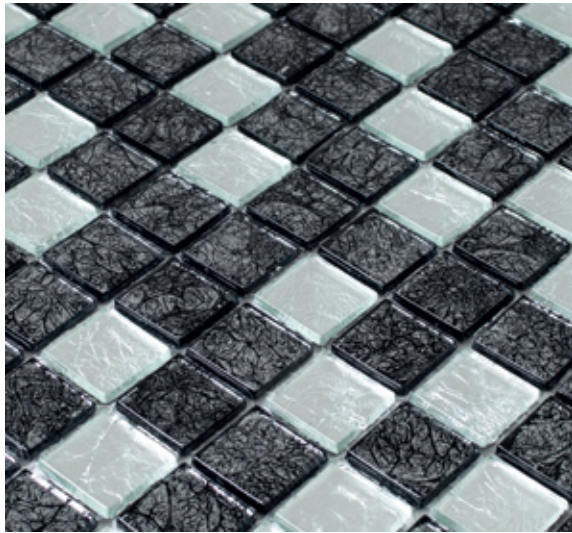

VIDRIO LAMINADO

MEDIDAS: 30 cm X 30 cm
PIEZAS CAJA: 22
M2 CAJA: 1,98
KGS PIEZA: 0,75
KGS CAJA: 17

🏠 Interiores

🚿 Baño

🏢 Exteriores

VIGO

VIDRIO LAMINADO

MEDIDAS: 30 cm X 30 cm
PIEZAS CAJA: 22
M2 CAJA: 1.98
KGS PIEZA: 0.75
KGS CAJA: 17