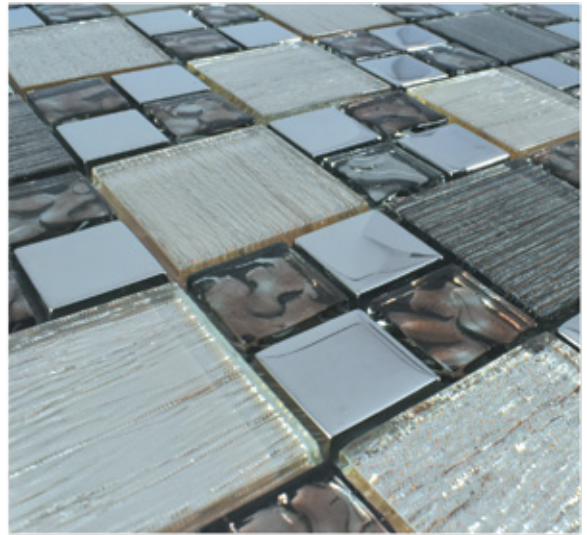

 Interiores

 Baño

PAOLA

VIDRIO CON PLATING

PAOLA

VIDRIO CON PLATING

MEDIDAS: 30 cm X 30 cm
PIEZAS CAJA: 15
M2 CAJA: 1.35
KGS PIEZA: 1.15
KGS CAJA: 17

 Interiores