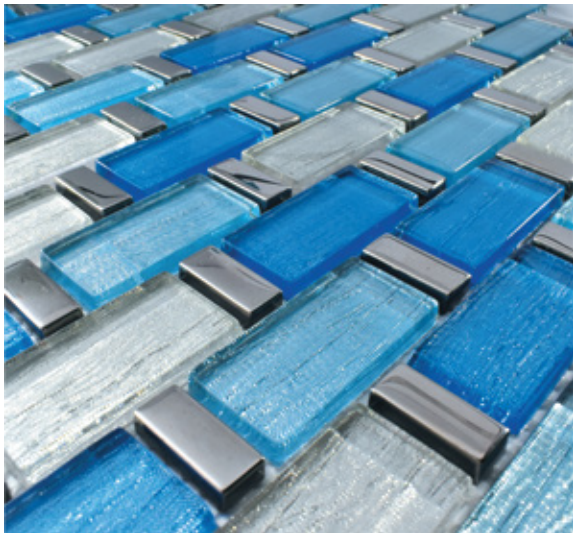

 Exteriores

CÓRCEGA

VIDRIO CON PLATING

MEDIDAS: 30 cm X 30 cm
PIEZAS CAJA: 15
M2 CAJA: 1.35
KGS PIEZA: 1.15
KGS CAJA: 17

 Interiores

 Baño

 Exteriores

NIZA