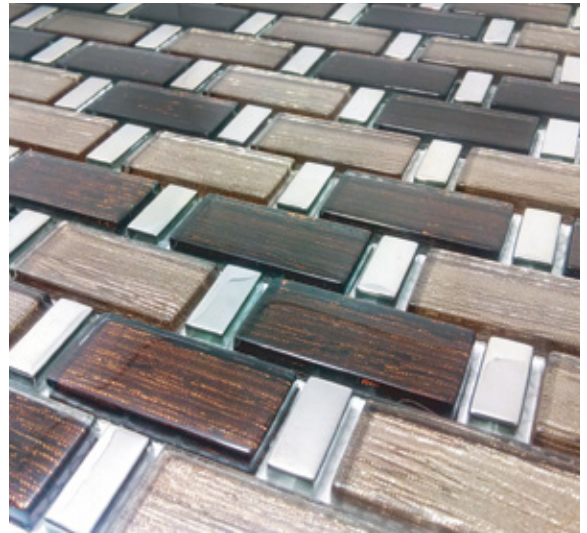

 Exteriores

CÓRCEGA

VIDRIO CON PLATING

MEDIDAS: 30 cm X 30 cm
PIEZAS CAJA: 15
M2 CAJA: 1.35
KGS PIEZA: 1.15
KGS CAJA: 17

 Interiores

 Baño

 Exteriores

NIZA