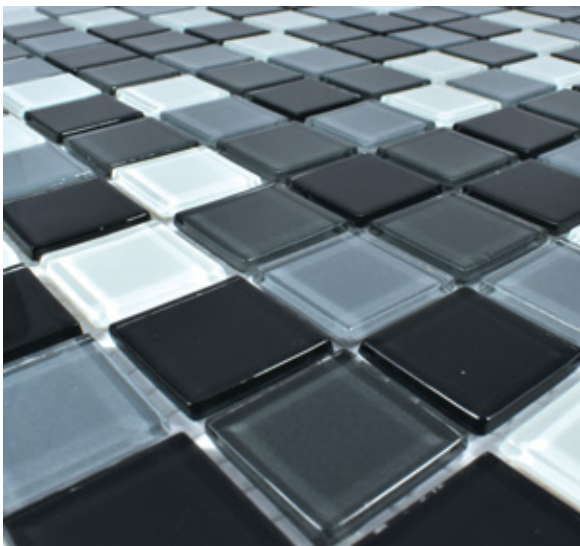

 Exteriores

PRAGA

VIDRIO

MEDIDAS: 30 cm X 30 cm

PIEZAS CAJA: 22

M2 CAJA: 1.98

KGS PIEZA: 0.75

KGS CAJA: 17