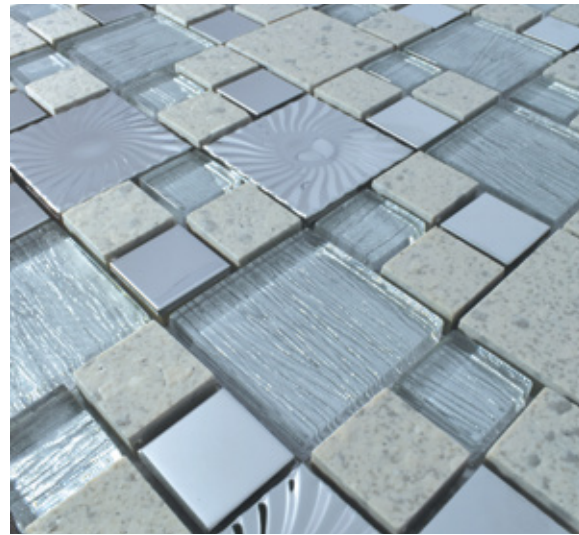

BENIDORM

VIDRIO LAMINADO,
PORCELANATO Y METAL

MEDIDAS: 30 cm X 30 cm

PIEZAS CAJA: 11

M2 CAJA: 0.99

KGS PIEZA: 1.54

KGS CAJA: 17

Pisos uso ligero

Interiores

Baño

Exteriores

DÉNIA

VIDRIO LAMINADO,
PORCELANATO Y METAL

MEDIDAS: 30 cm X 30 cm

PIEZAS CAJA: 11

M2 CAJA: 0.99

KGS PIEZA: 1.54

KGS CAJA: 17

Pisos uso ligero

Interiores

Baño

Exteriores

TOLEDO

VIDRIO, PORCELANATO Y ALUMINIO

MEDIDAS: 30 cm X 30 cm

PIEZAS CAJA: 11

M2 CAJA: 0.99

KGS PIEZA: 1.54

KGS CAJA: 17

Pisos uso ligero

Interiores

Baño

Exteriores