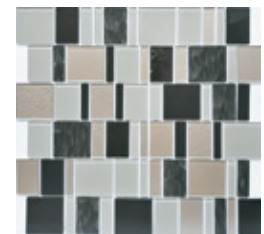

TROYA

VIDRIO LAMINADO

MEDIDAS: 30 cm X 30 cm

PIEZAS CAJA: 22

M2 CAJA: 1.98

KGS PIEZA: 0.75

KGS CAJA: 17

Pisos uso ligero

Interiores

Baño