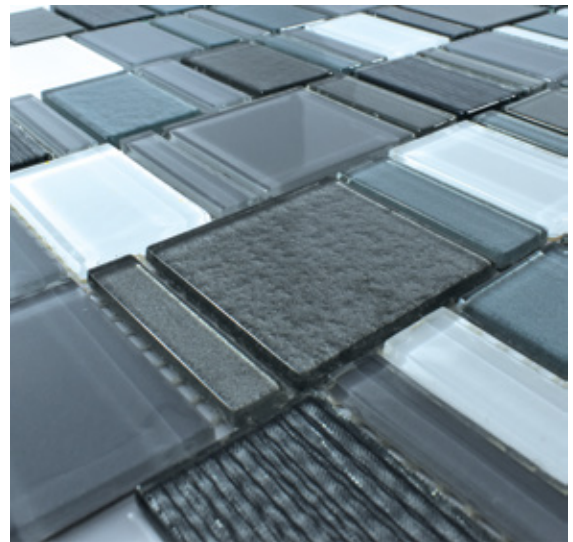

ISOLDA

VIDRIO CON PLATING Y ALUMINIO

MEDIDAS: 30 cm X 30 cm

PIEZAS CAJA: 15

M2 CAJA: 1.35

KGS PIEZA: 1.15

KGS CAJA: 17

Interiores

Baño

Exteriores

ESPARTA

VIDRIO LAMINADO

MEDIDAS: 30 cm X 30 cm

PIEZAS CAJA: 22

M2 CAJA: 1.98

KGS PIEZA: 0.75

KGS CAJA: 17

Pisos uso ligero

Interiores

Baño

TROYA

VIDRIO LAMINADO

MEDIDAS: 30 cm X 30 cm

PIEZAS CAJA: 22

M2 CAJA: 1.98

KGS PIEZA: 0.75

KGS CAJA: 17

Pisos uso ligero

Interiores

Baño