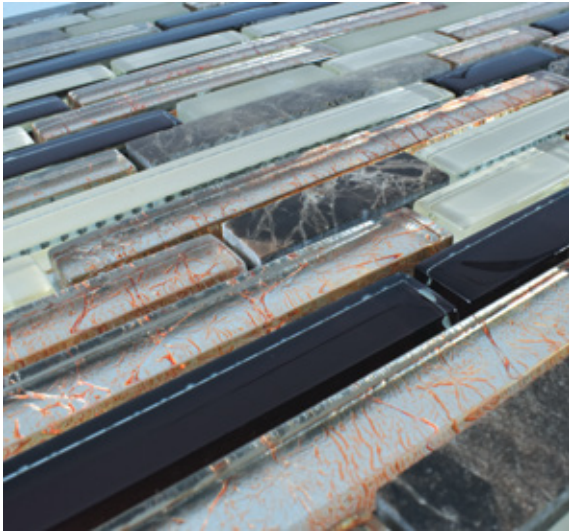

PAMPLONA

VIDRIO Y MÁRMOL

MEDIDAS: 30 cm X 30 cm

PIEZAS CAJA: 11

M2 CAJA: 0.99

KGS PIEZA: 1.54

KGS CAJA: 17