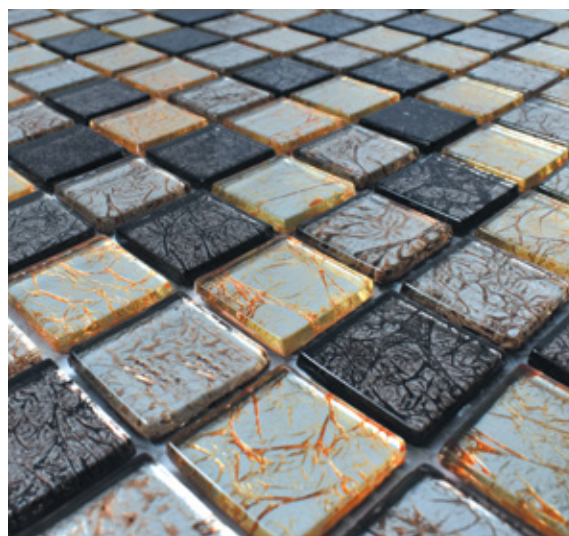

🏢 Exteriores

CLAUDIA

VIDRIO LAMINADO

MEDIDAS: 30 cm X 30 cm
PIEZAS CAJA: 22
M2 CAJA: 1,98
KGS PIEZA: 0,75
KGS CAJA: 17

🏠 Interiores

🚿 Baño

🏢 Exteriores

▶ LUGO