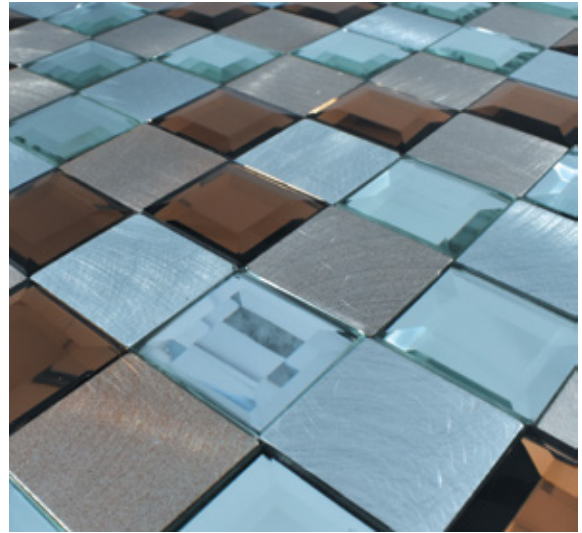

ZÚRICH

ESPEJO DE VIDRIO BISELADO
Y ALUMINIO

MEDIDAS: 30 cm X 30 cm
PIEZAS CAJA: 22
M2 CAJA: 1.98
KGS PIEZA: 0.59
KGS CAJA: 13

Interiores

Baño

AUTOADHERIBLE

BASILEA

ESPEJO DE VIDRIO BISELADO
Y ALUMINIO

MEDIDAS: 30 cm X 30 cm
PIEZAS CAJA: 22
M2 CAJA: 1.98
KGS PIEZA: 0,59
KGS CAJA: 13

Interiores

Baño

AUTOADHERIBLE

BERNA

ESPEJO DE VIDRIO BISELADO
Y ALUMINIO

MEDIDAS: 30 cm X 30 cm
PIEZAS CAJA: 22
M2 CAJA: 1.98
KGS PIEZA: 0.59
KGS CAJA: 13

Interiores

Baño

AUTOADHERIBLE