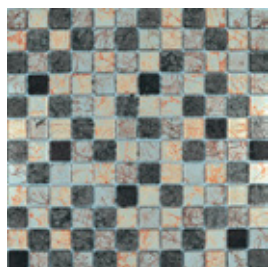

CLAUDIA

VIDRIO LAMINADO

MEDIDAS: 30 cm X 30 cm
PIEZAS CAJA: 22
M2 CAJA: 1,98
KGS PIEZA: 0,75
KGS CAJA: 17