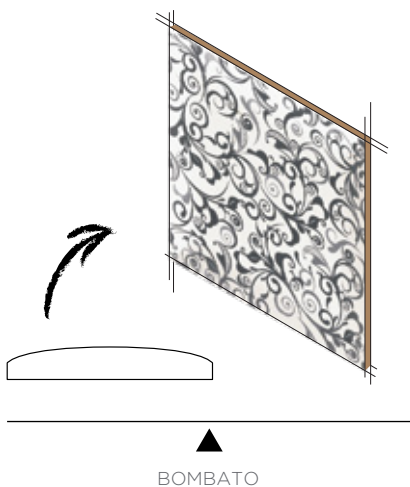

BOMBATO PRESTON