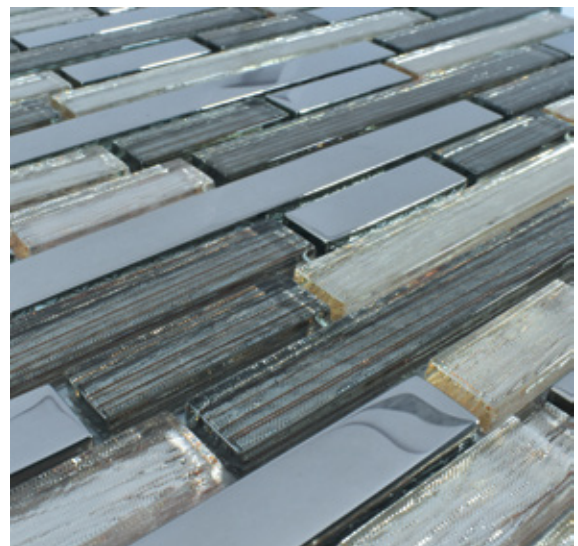

▶ JAÉN

VIDRIO LAMINADO CON PLATING

MEDIDAS: 30 cm X 30 cm
PIEZAS CAJA: 15
M2 CAJA: 1.35
KGS PIEZA: 1.15
KGS CAJA: 17

🏠 Interiores

🛁 Baño

SEVILLA ◀

VIDRIO LAMINADO CON PLATING

MEDIDAS: 30 cm X 30 cm
PIEZAS CAJA: 15
M2 CAJA: 1.35
KGS PIEZA: 1.15
KGS CAJA: 17

🏠 Interiores

🛁 Baño

▶ ALMERÍA

VIDRIO LAMINADO CON PLATING

MEDIDAS: 30 cm X 30 cm
PIEZAS CAJA: 15
M2 CAJA: 1.35
KGS PIEZA: 1.15
KGS CAJA: 17

🏠 Interiores

🛁 Baño