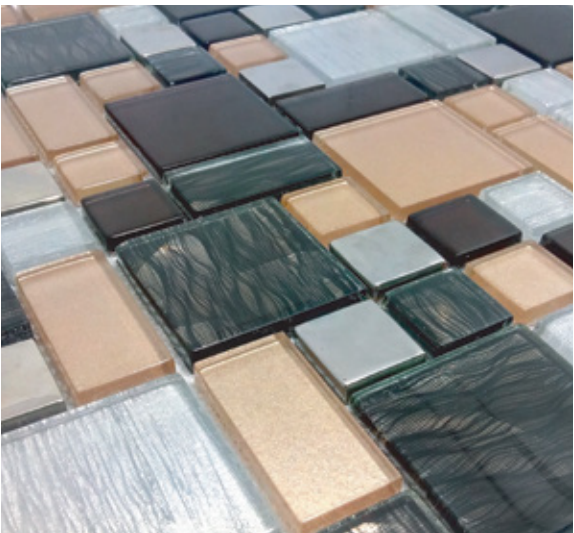

▶ Pisos uso ligero

▶ Interiores

▶ Baño

▶ ESTORIL

VIDRIO LAMINADO CON PLATING

MEDIDAS: 30 cm X 30 cm
 PIEZAS CAJA: 15
 M2 CAJA: 1.35
 KGS PIEZA: 1.15
 KGS CAJA: 17

▶ Pisos uso ligero

▶ Interiores