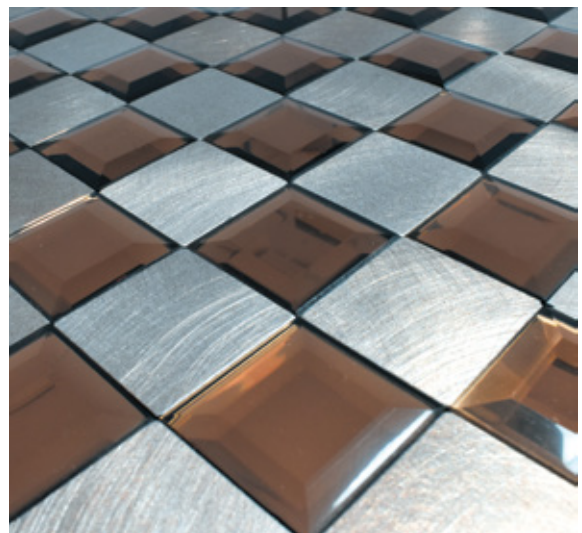

AUTOADHERIBLE

BERNA

ESPEJO DE VIDRIO BISELADO
Y ALUMINIO

MEDIDAS: 30 cm X 30 cm
PIEZAS CAJA: 22
M2 CAJA: 1.98
KGS PIEZA: 0.59
KGS CAJA: 13

Interiores

Baño

AUTOADHERIBLE

PAMPLONA