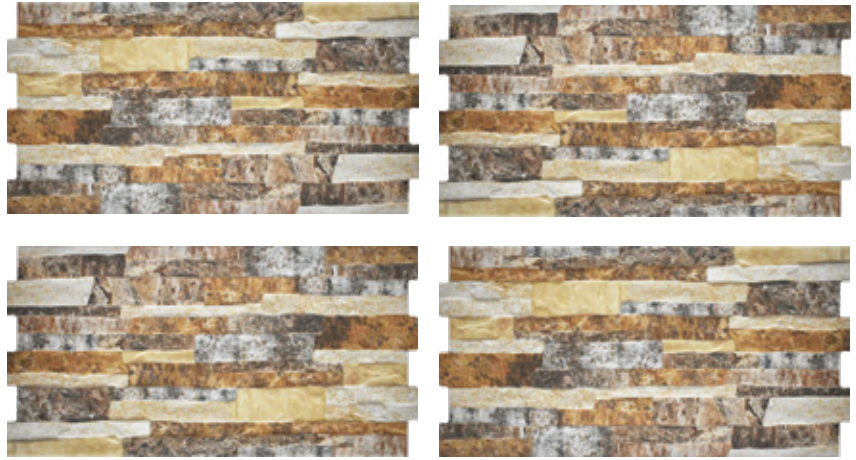

AGAVE OCRE

BASE

30x58.5 12"x23"

M2 Pallet: 67.2 CJS: 48 M2 Caja: 1.40 Pzas. CJ: 8 kgs M2: 21.