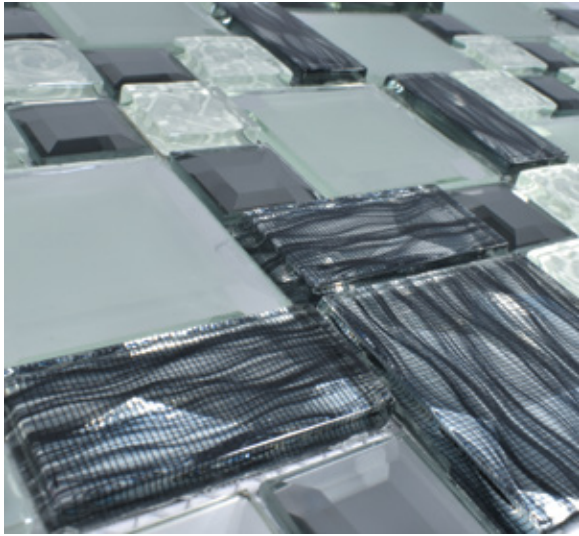

ZARAGOZA

ESPEJO DE VIDRIO Y
VIDRIO LAMINADO

MEDIDAS: 30 cm X 30 cm

PIEZAS CAJA: 15

M2 CAJA: 1.35

KGS PIEZA: 1.15

KGS CAJA: 17