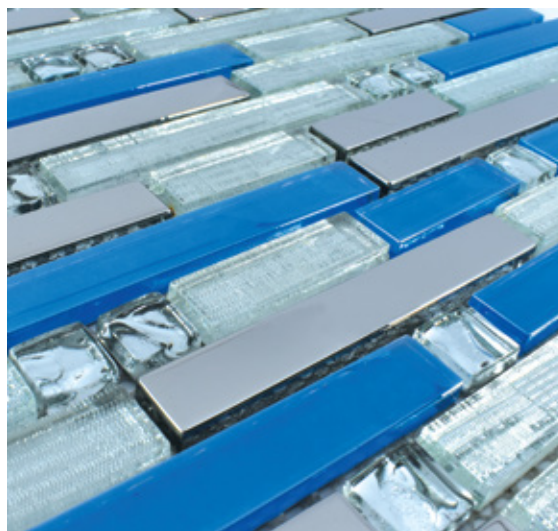

ITALIA ROJO

VIDRIO LAMINADO CON PLATING

MEDIDAS: 30 cm X 30 cm
PIEZAS CAJA: 15
M2 CAJA: 1.35
KGS PIEZA: 1,15
KGS CAJA: 17

Interiores

Baño

ITALIA

VIDRIO LAMINADO CON PLATING

MEDIDAS: 30 cm X 30 cm
PIEZAS CAJA: 15
M2 CAJA: 1.35
KGS PIEZA: 1,15
KGS CAJA: 17

Interiores

Baño

ITALIA AZUL

VIDRIO LAMINADO CON PLATING

MEDIDAS: 30 cm X 30 cm
PIEZAS CAJA: 15
M2 CAJA: 1.35
KGS PIEZA: 1,15
KGS CAJA: 17

Interiores

Baño