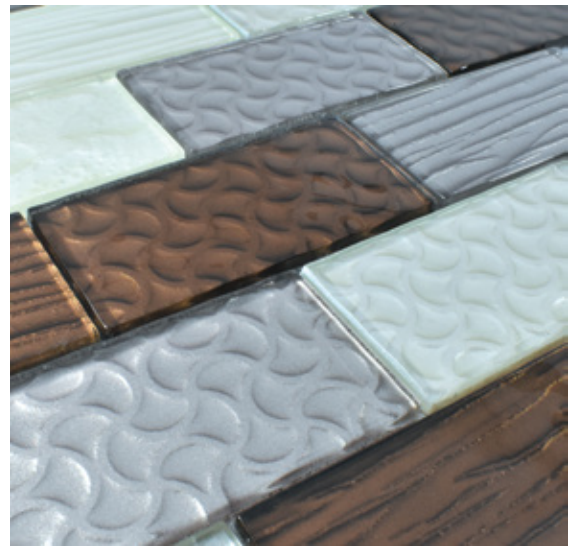

BOTERO

VIDRIO CON PLATING

MEDIDAS: 30 cm X 30 cm
PIEZAS CAJA: 15
M2 CAJA: 1.35
KGS PIEZA: 1.15
KGS CAJA: 17

Interiores

Baño

Exteriores

MURCIA

VIDRIO LAMINADO

MEDIDAS: 30 cm X 30 cm
PIEZAS CAJA: 15
M2 CAJA: 1.35
KGS PIEZA: 1.15
KGS CAJA: 17

Pisos uso ligero

Interiores

Baño

CARTAGENA

VIDRIO LAMINADO

MEDIDAS: 30 cm X 30 cm
PIEZAS CAJA: 15
M2 CAJA: 1.35
KGS PIEZA: 1.15
KGS CAJA: 17

Pisos uso ligero

Interiores

Baño