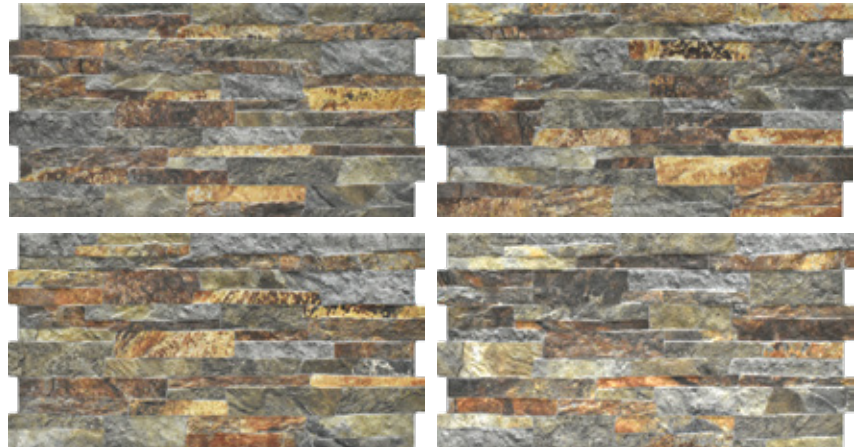

30x58.5 12"x23"

M2 Pallet: 67.2 CJS: 48 M2 Caja: 1.40 Pzas. CJ: 8 kgs M2: 21.

AGAVE ÓXIDO

BASE

30x58.5 12"x23"

M2 Pallet: 67.2 CJS: 48 M2 Caja: 1.40 Pzas. CJ: 8 kgs M2: 21.

Muro

Mate