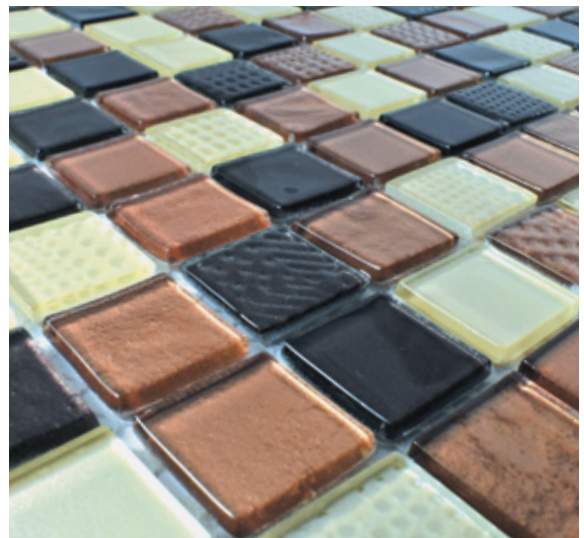

 Exteriores

FLAMINGO

VIDRIO ALTA TEMPERATURA

MEDIDAS: 30 cm X 30 cm
PIEZAS CAJA: 22
M2 CAJA: 1.98
KGS PIEZA: 0.75
KGS CAJA: 17

 Interiores

 Baño

 Exteriores

POMPEYA