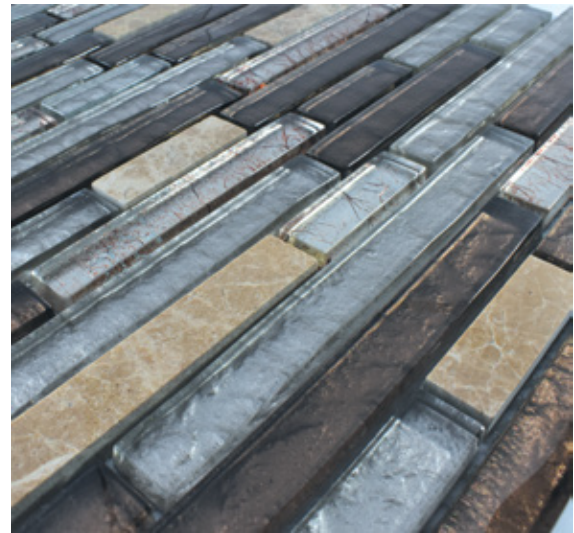

PAMPLONA

VIDRIO Y MÁRMOL

MEDIDAS: 30 cm X 30 cm

PIEZAS CAJA: 11

M2 CAJA: 0.99

KGS PIEZA: 1.54

KGS CAJA: 17

Pisos uso ligero

Interiores

Baño

AMUR

VIDRIO Y MÁRMOL

MEDIDAS: 30 cm X 30 cm

PIEZAS CAJA: 11

M2 CAJA: 0.99

KGS PIEZA: 1.54

KGS CAJA: 17

Pisos uso ligero

Interiores

Baño

OROPESA

IMPRESIÓN DE VIDRIO 3D Y
PORCELANATTO

MEDIDAS: 30 cm X 30 cm

PIEZAS CAJA: 15

M2 CAJA: 0.99

KGS PIEZA: 1.15

KGS CAJA: 17

Pisos uso ligero

Interiores

Baño

Exteriores