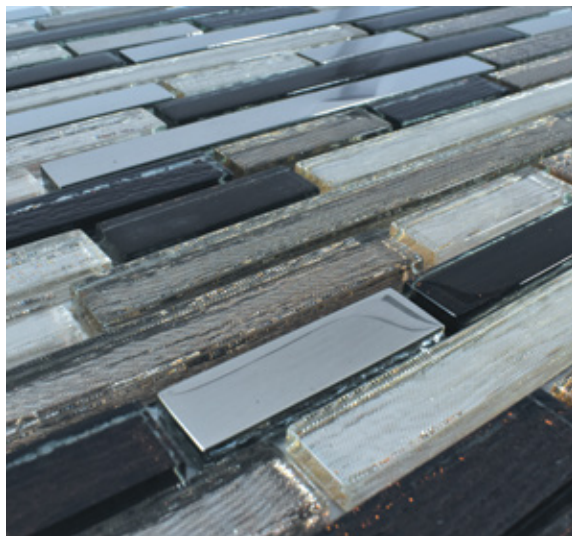

🏠 Interiores

🛁 Baño

▶ ALMERÍA

VIDRIO LAMINADO CON PLATING

MEDIDAS: 30 cm X 30 cm
PIEZAS CAJA: 15
M2 CAJA: 1.35
KGS PIEZA: 1.15
KGS CAJA: 17

🏠 Interiores

🛁 Baño

MÉRIDA