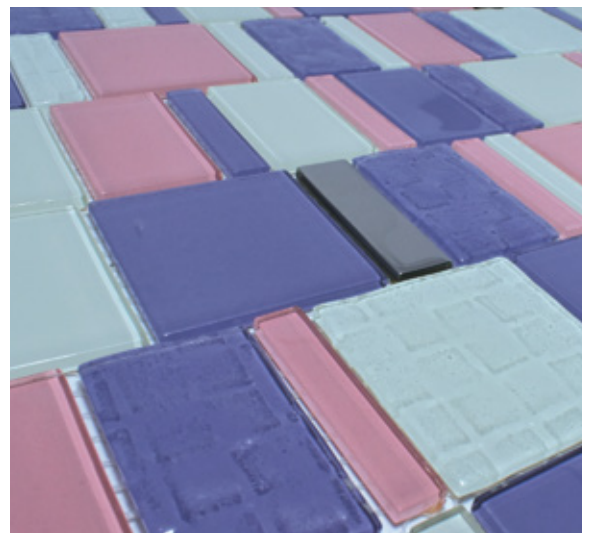

FLAMINGO

VIDRIO ALTA TEMPERATURA

MEDIDAS: 30 cm X 30 cm
PIEZAS CAJA: 22
M2 CAJA: 1.98
KGS PIEZA: 0.75
KGS CAJA: 17

Interiores

Baño

Exteriores

POMPEYA

VIDRIO ALTA TEMPERATURA

MEDIDAS: 30 cm X 30 cm
PIEZAS CAJA: 22
M2 CAJA: 1.98
KGS PIEZA: 0.75
KGS CAJA: 17

Interiores

Baño

Exteriores

IBIZA

VIDRIO CON PLATING

MEDIDAS: 30 cm X 30 cm
PIEZAS CAJA: 22
M2 CAJA: 1.98
KGS PIEZA: 0.75
KGS CAJA: 17

Pisos uso ligero

Interiores

Baño