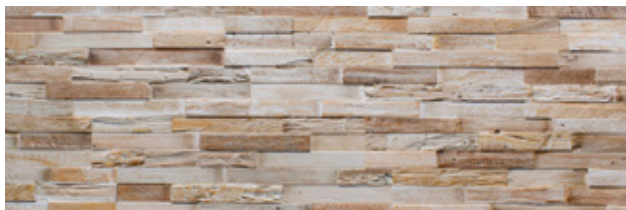

M2 PALET: 51.84

Muro

Mate

Baño

Cocina

Interior

E.Público

DANNA BEIGE