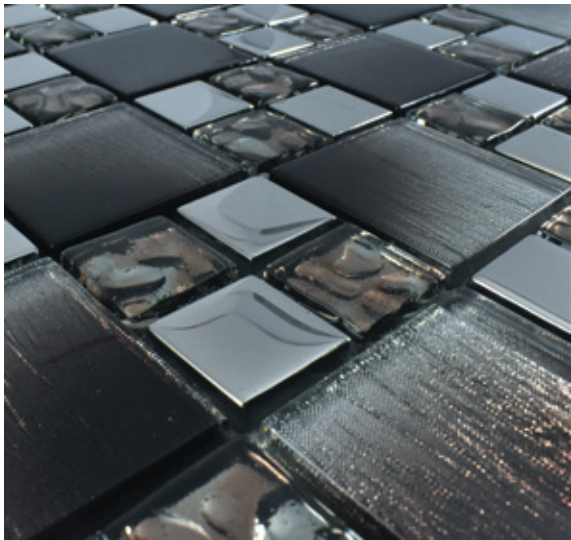

Interiores

Baño

Exteriores