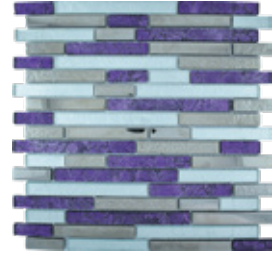

Interiores

Baño

Exteriores

BOTERO

VIDRIO CON PLATING

MEDIDAS: 30 cm X 30 cm
 PIEZAS CAJA: 15
 M2 CAJA: 1.35
 KGS PIEZA: 1.15
 KGS CAJA: 17

Interiores

Baño