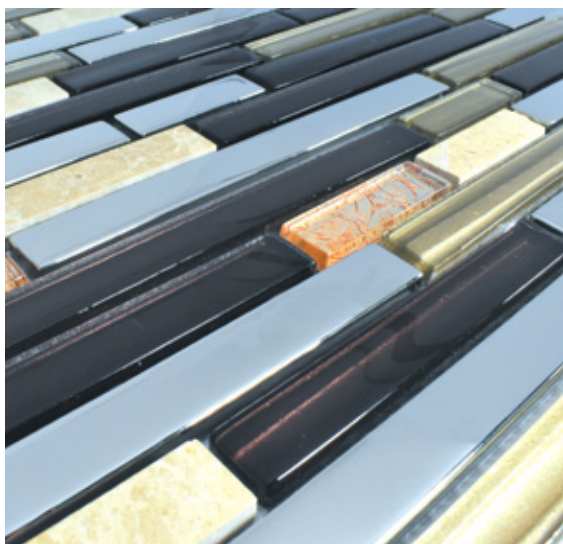

MÁRMOL, VIDRIO Y PLATING

MEDIDAS: 30 cm X 30 cm
PIEZAS CAJA: 15
M2 CAJA: 1.35
KGS PIEZA: 1.15
KGS CAJA: 17

Pisos uso ligero

Interiores

Baño

Exteriores

CÁCERES

VIDRIO LAMINADO CON PLATING