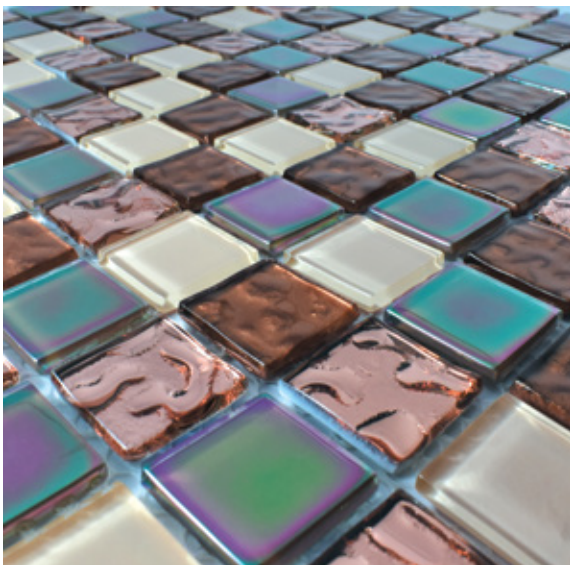

 Exteriores

FERROL

VIDRIO LAMINADO

MEDIDAS: 30 cm X 30 cm
PIEZAS CAJA: 22
M2 CAJA: 1.98
KGS PIEZA: 0.75
KGS CAJA: 17

 Interiores

 Baño

 Exteriores

▶ PARAÍSO