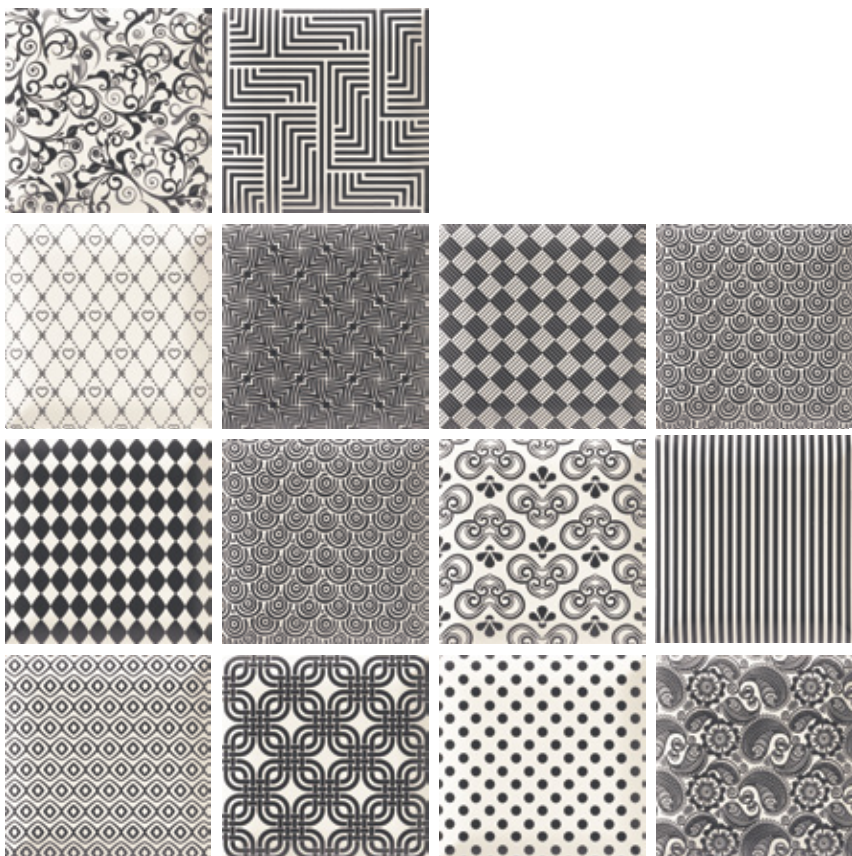

E.Público

BOMBATO

BOMBATO PRESTON

BASE MATE COMBINABLE

Blanco mate
15x15 • 6"x6"

Negro mate
15x15 • 6"x6"

BASE DECOR

M2 Palet: 63 CJS: 126 M2 Caja: 0.50 Pzas. CJ: 22 Kgs M2: 18.5