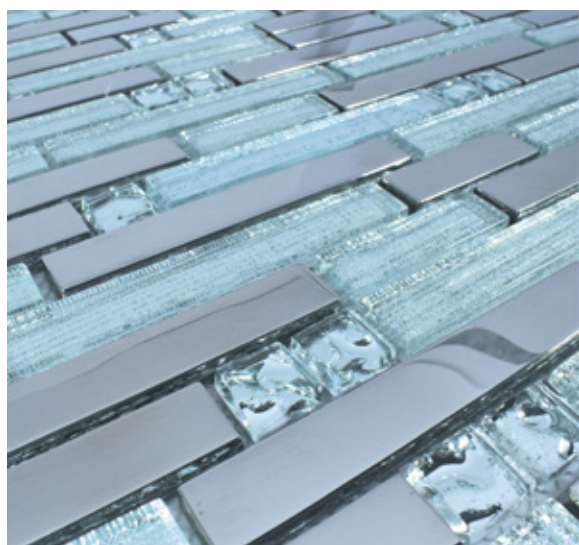

ITALIA

VIDRIO LAMINADO CON PLATING