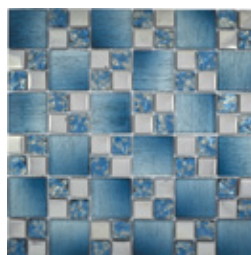

CECY

VIDRIO CON PLATING

MEDIDAS: 30 cm X 30 cm
PIEZAS CAJA: 15
M2 CAJA: 1.35
KGS PIEZA: 1.15
KGS CAJA: 17