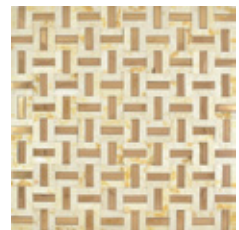

FILIPINAS METAL CON MÁRMOL

MEDIDAS: 30 cm X 30 cm

PIEZAS CAJA: 11

M2 CAJA: 099

KGS PIEZA: 1,95

CAJA: 21,45

 Pisos uso ligero

 Interiores