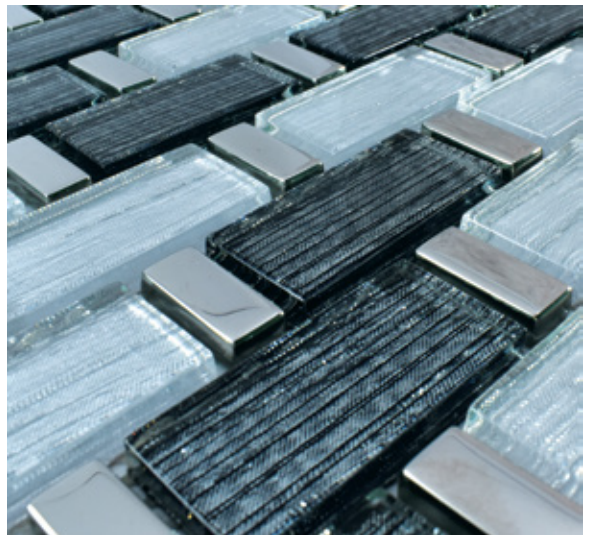

 Exteriores

CÓRCEGA

VIDRIO CON PLATING

MEDIDAS: 30 cm X 30 cm
PIEZAS CAJA: 15
M2 CAJA: 1.35
KGS PIEZA: 1.15
KGS CAJA: 17

 Interiores

 Baño

 Exteriores

NIZA