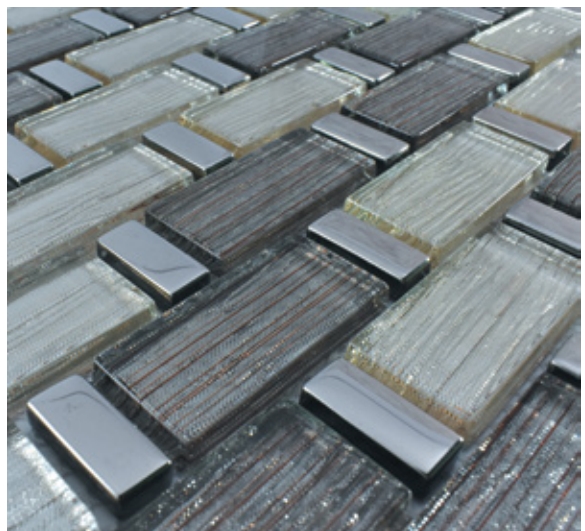

MADRID

VIDRIO Y ALUMINIO

MEDIDAS: 30 cm X 30 cm

PIEZAS CAJA: 15

M2 CAJA: 1.35

KGS PIEZA: 1.15

KGS CAJA: 17

Pisos uso ligero

Interiores

Baño

Exteriores

VALLADOLID

VIDRIO LAMINADO Y ALUMINIO

MEDIDAS: 30 cm X 30 cm

PIEZAS CAJA: 15

M2 CAJA: 1.35

KGS PIEZA: 1.15

KGS CAJA: 17

Pisos uso ligero

Interiores

Baño

Exteriores

MARSELLA

VIDRIO CON PLATING

MEDIDAS: 30 cm X 30 cm

PIEZAS CAJA: 15

M2 CAJA: 1.35

KGS PIEZA: 1.15

KGS CAJA: 17

Interiores

Baño

Exteriores