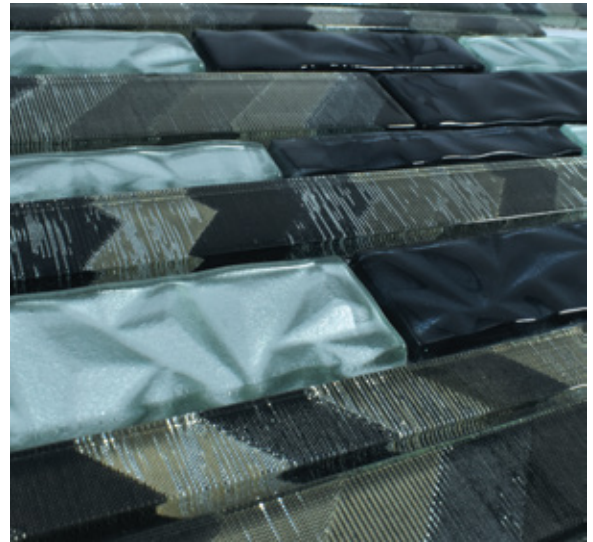

▶ Pisos uso ligero

▶ Interiores

▶ Baño

▶ ESTORIL

VIDRIO LAMINADO CON PLATING

MEDIDAS: 30 cm X 30 cm
 PIEZAS CAJA: 15
 M2 CAJA: 1.35
 KGS PIEZA: 1.15
 KGS CAJA: 17

▶ Pisos uso ligero

▶ Interiores