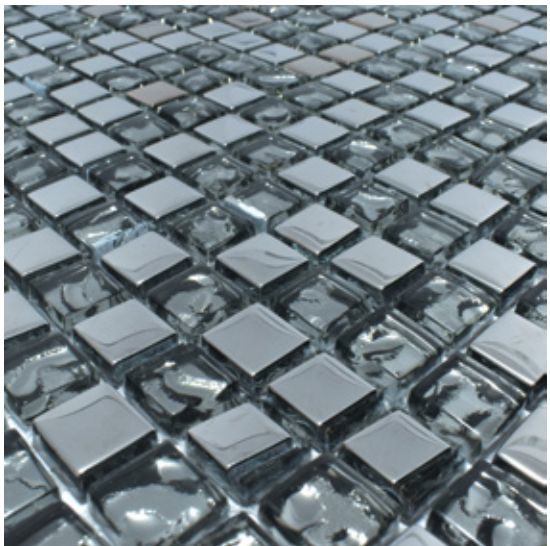

Interiores

Baño

Exteriores

▶ POLAR

VIDRIO CON PLATING

MEDIDAS: 30 cm X 30 cm

PIEZAS CAJA: 15

M2 CAJA: 1.35

KGS PIEZA: 1.15

KGS CAJA: 17