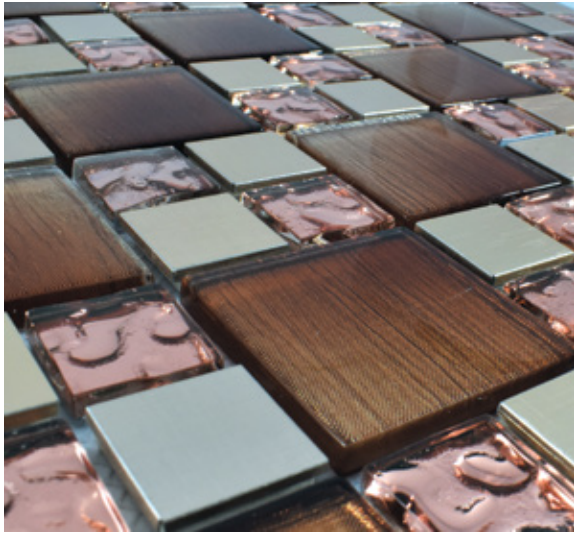

CECY

VIDRIO CON PLATING

MEDIDAS: 30 cm X 30 cm
PIEZAS CAJA: 15
M2 CAJA: 1.35
KGS PIEZA: 1.15
KGS CAJA: 17

 Interiores

 Baño

 Exteriores

▶ BÉLGICA

VIDRIO CON METAL