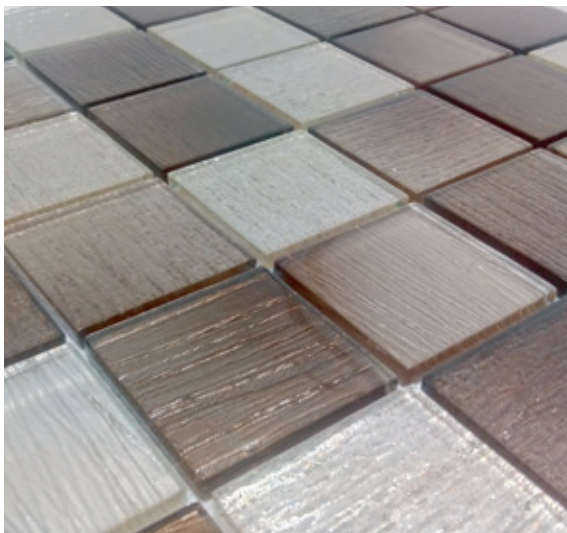

Interiores

Baño

Exteriores

ELCHE

VIDRIO LAMINADO

MEDIDAS: 30 cm X 30 cm

PIEZAS CAJA: 15

M2 CAJA: 1.35

KGS PIEZA: 1.15

KGS CAJA: 17