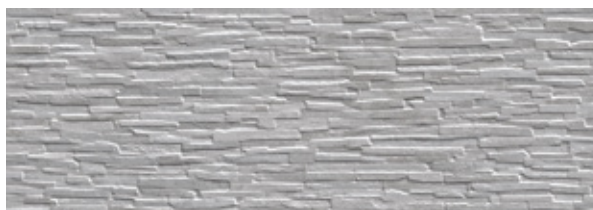

TYLER

GRIS

MEDIDAS: 40 CM X 120 CM

PIEZAS CAJA: 3

M2 CAJA: 1.44

KGS CAJA: 18.75

M2 PALET: 51.84

TYLER

BLANCO

MEDIDAS: 40 CM X 120 CM

PIEZAS CAJA: 3

M2 CAJA: 1.44

KGS CAJA: 18.75

M2 PALET: 51.84

Muro

Mate

Baño

Cocina

Interior

E.Público