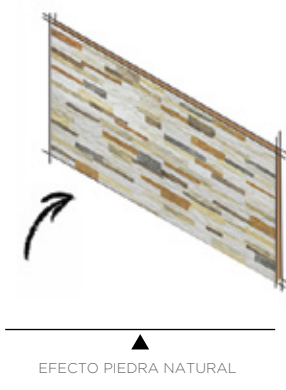

AGAVE MIX

NATURAL

Una serie inspirada en la belleza de la piedra natural, su variación de tonos dan elegancia y personalizan tu espacio.

BASE

30x58.5 12"x23"

M2 Pallet: 67.2 CJS: 48 M2 Caja: 1.40 Pzas. CJ: 8 kgs M2: 21.