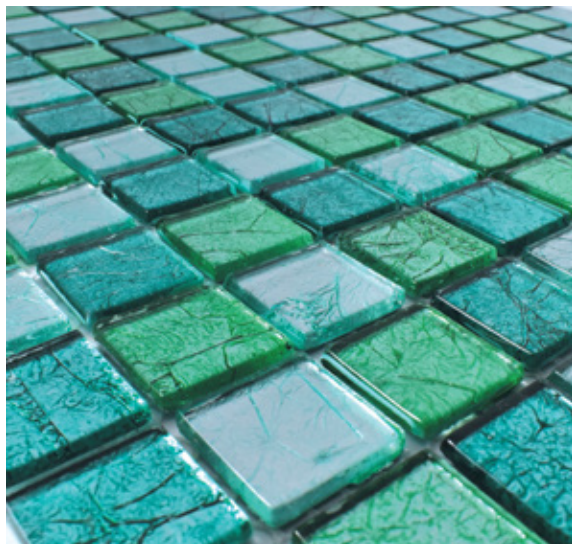

Interiores

Baño

Exteriores

FERROL

VIDRIO LAMINADO

MEDIDAS: 30 cm X 30 cm
PIEZAS CAJA: 22
M2 CAJA: 1.98
KGS PIEZA: 0.75
KGS CAJA: 17