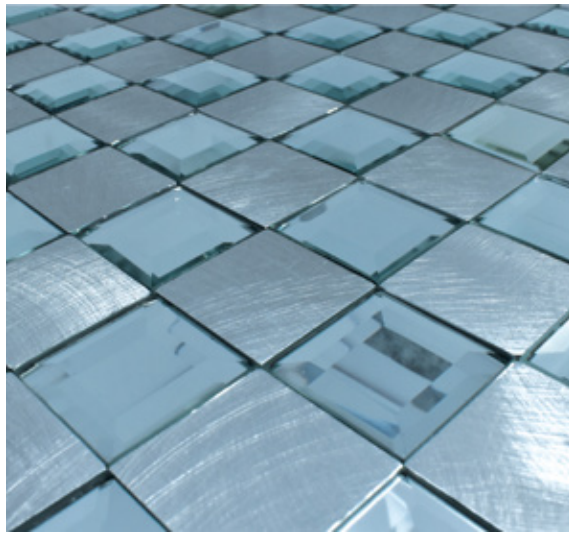

ZÚRICH

ESPEJO DE VIDRIO BISELADO
Y ALUMINIO

MEDIDAS: 30 cm X 30 cm
PIEZAS CAJA: 22
M2 CAJA: 1.98
KGS PIEZA: 0.59
KGS CAJA: 13

Interiores

Baño

AUTOADHERIBLE

BASILEA

ESPEJO DE VIDRIO BISELADO
Y ALUMINIO

MEDIDAS: 30 cm X 30 cm
PIEZAS CAJA: 22
M2 CAJA: 1.98
KGS PIEZA: 0,59
KGS CAJA: 13

Interiores

Baño

AUTOADHERIBLE

BERNA

ESPEJO DE VIDRIO BISELADO
Y ALUMINIO

MEDIDAS: 30 cm X 30 cm
PIEZAS CAJA: 22
M2 CAJA: 1.98
KGS PIEZA: 0.59
KGS CAJA: 13

Interiores

Baño

AUTOADHERIBLE