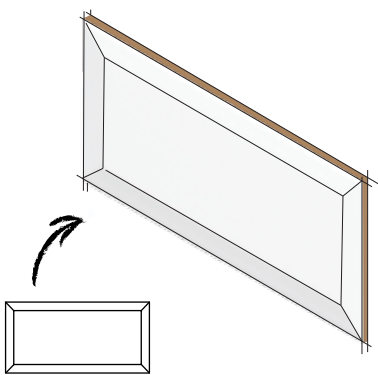

BISELADO

Bisel es una serie de siempre que transmite serenidad, ligereza y elegancia. Su acabado brillante da amplitud al espacio.

BASE

M2 Palet: 100 CJS: 100 M2 Caja: 1.00 Pzas. CJ: 50 Kgs M2: 13.84

Brillo

Muro

Baño

Cocina

Interior

E.Público