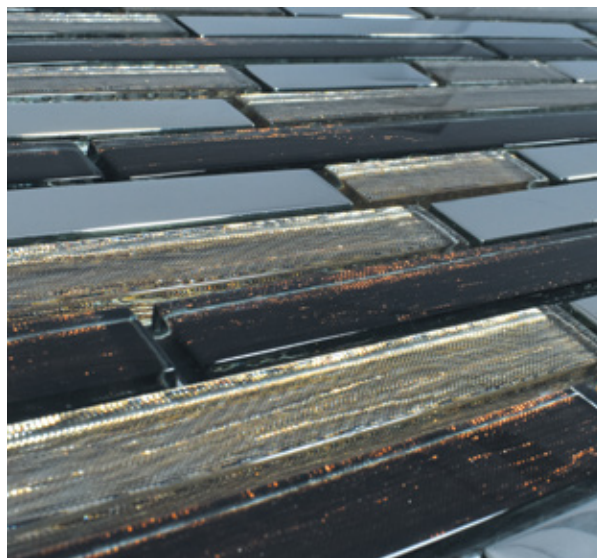

CÓRDOBA

VIDRIO LAMINADO CON PLATING

MEDIDAS: 30 cm X 30 cm
PIEZAS CAJA: 15
M2 CAJA: 1.35
KGS PIEZA: 1.15
KGS CAJA: 17

Interiores

Baño

MÁLAGA

VIDRIO LAMINADO CON PLATING

MEDIDAS: 30 cm X 30 cm
PIEZAS CAJA: 15
M2 CAJA: 1.35
KGS PIEZA: 1.15
KGS CAJA: 17