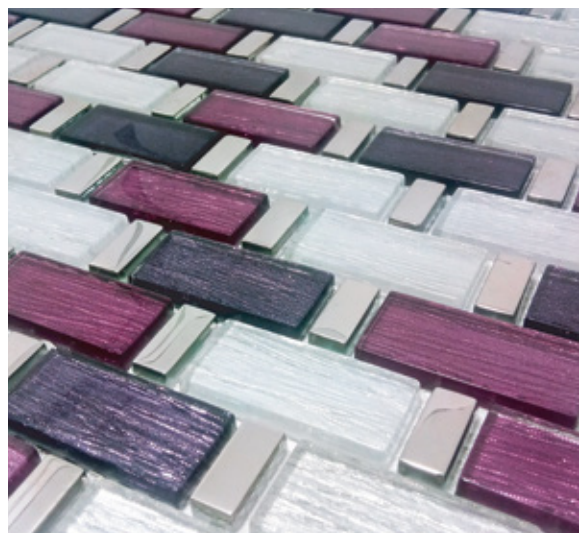

CÓRCEGA

VIDRIO CON PLATING

MEDIDAS: 30 cm X 30 cm
PIEZAS CAJA: 15
M2 CAJA: 1.35
KGS PIEZA: 1.15
KGS CAJA: 17

Interiores

Baño

Exteriores

NIZA

VIDRIO CON PLATING

MEDIDAS: 30 cm X 30 cm
PIEZAS CAJA: 15
M2 CAJA: 1.35
KGS PIEZA: 1.15
KGS CAJA: 17

Interiores

Baño

Exteriores

BURDEOS

VIDRIO CON PLATING

MEDIDAS: 30 cm X 30 cm
PIEZAS CAJA: 15
M2 CAJA: 1.35
KGS PIEZA: 1.15
KGS CAJA: 17

Interiores

Baño

Exteriores