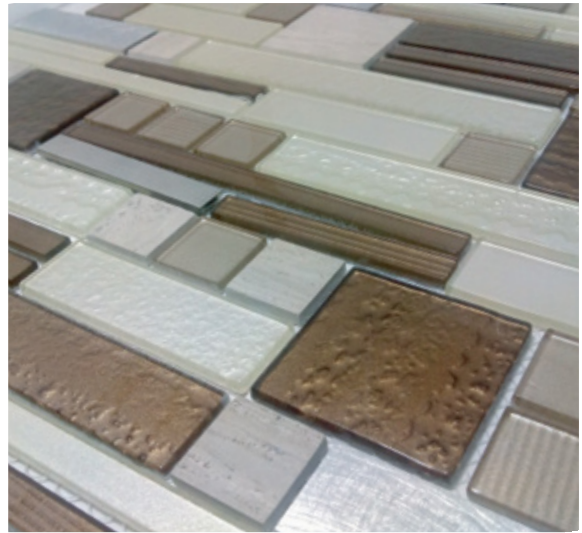

ESCORIAL

VIDRIO LAMINADO, ALUMINIO
Y MÁRMOL

MEDIDAS: 30 cm X 30 cm
PIEZAS CAJA: 22
M2 CAJA: 1.98
KGS PIEZA: 0.75
KGS CAJA: 17

Pisos uso ligero

Interiores

Baño

TERUEL

ESPEJO DE VIDRIO BISELADO
Y VIDRIO

MEDIDAS: 30 cm X 30 cm
PIEZAS CAJA: 22
M2 CAJA: 1.98
KGS PIEZA: 0.75
KGS CAJA: 17

Interiores

Baño

Exteriores

TRISTÁN

VIDRIO, PLATING, METAL Y ALUMINIO

MEDIDAS: 30 cm X 30 cm
PIEZAS CAJA: 15
M2 CAJA: 1.35
KGS PIEZA: 1.15
KGS CAJA: 17

Interiores

Baño

Exteriores