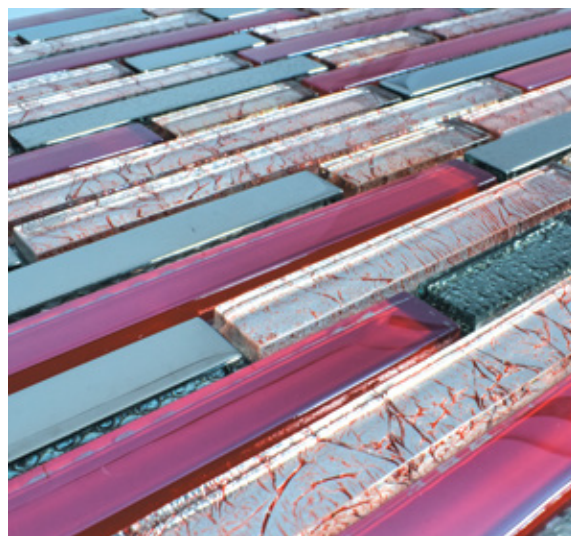

MÉRIDA

MÁRMOL, VIDRIO Y PLATING

MEDIDAS: 30 cm X 30 cm
PIEZAS CAJA: 15
M2 CAJA: 1.35
KGS PIEZA: 1.15
KGS CAJA: 17

Pisos uso ligero

Interiores

Baño

Exteriores

CÁCERES

VIDRIO LAMINADO CON PLATING

MEDIDAS: 30 cm X 30 cm
PIEZAS CAJA: 15
M2 CAJA: 1.35
KGS PIEZA: 1.15
KGS CAJA: 17

Interiores

Baño

Exteriores

DALÍ

VIDRIO CON PLATING

MEDIDAS: 30 cm X 30 cm
PIEZAS CAJA: 15
M2 CAJA: 1.35
KGS PIEZA: 1.15
KGS CAJA: 17

Interiores

Baño

Exteriores