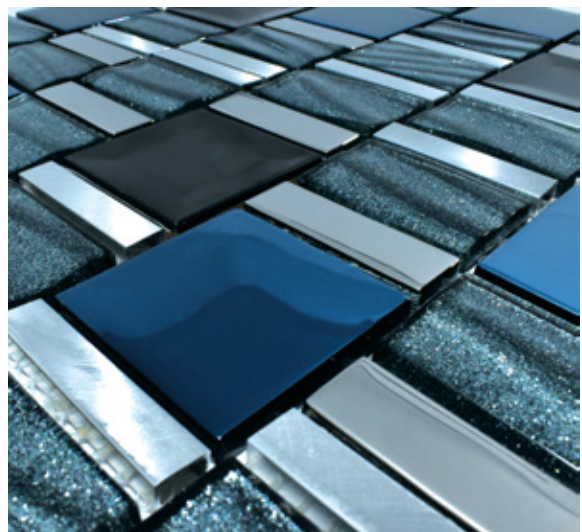

 Exteriores

TRISTÁN

VIDRIO, PLATING, METAL Y ALUMINIO

MEDIDAS: 30 cm X 30 cm
PIEZAS CAJA: 15
M2 CAJA: 1.35
KGS PIEZA: 1.15
KGS CAJA: 17

 Interiores

 Baño

 Exteriores

ISOLDA