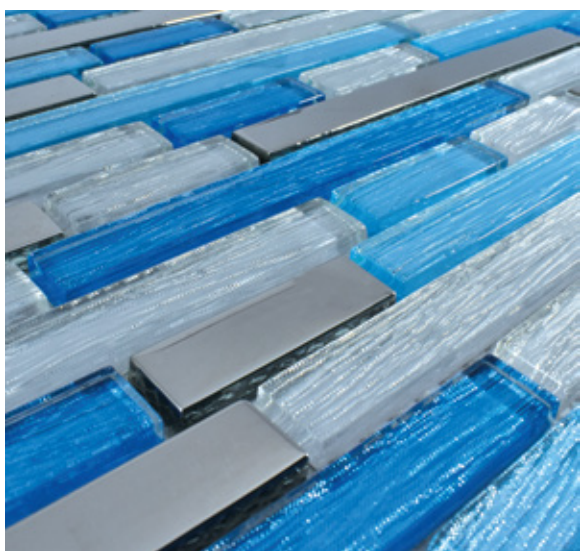

CÓRDOBA

VIDRIO LAMINADO CON PLATING

MEDIDAS: 30 cm X 30 cm
PIEZAS CAJA: 15
M2 CAJA: 1.35
KGS PIEZA: 1.15
KGS CAJA: 17

Interiores

Baño

MÁLAGA

VIDRIO LAMINADO CON PLATING

MEDIDAS: 30 cm X 30 cm
PIEZAS CAJA: 15
M2 CAJA: 1.35
KGS PIEZA: 1.15
KGS CAJA: 17