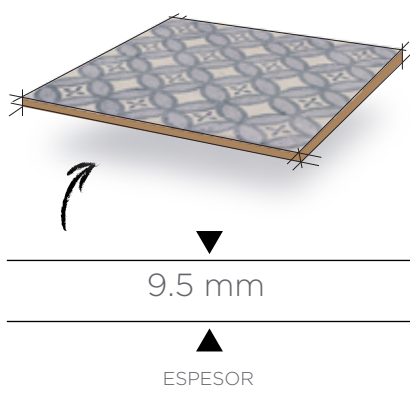

ANTIQUA

PIEZAS DE SIEMPRE PARA TODO TIPO DE AMBIENTES

Antiqua presenta piezas con diseños tradicionales. Una estética que se conserva a través del tiempo y que nunca pasarán de moda.

BASE

RANDOM
Aleatorio

Pavimento
20x20 • 8"x8"

M2 Palet: 80   CJS: 80   M2 Caja: 1,00   Pzas. CJ: 25   Kgs M2: 16

Piso

Muro

Satinado

Baño

Cocina

Interior