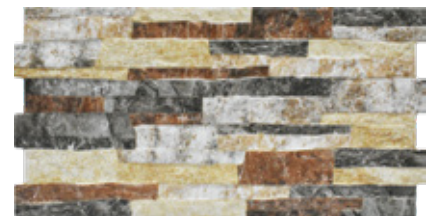

30x58.5 12"x23"

M2 Pallet: 67.2 CJS: 48 M2 Caja: 1.40 Pzas. CJ: 8 kgs M2: 21.

EFFECTO PIEDRA NATURAL

Muro

Mate

Baño

Cocina

Interior