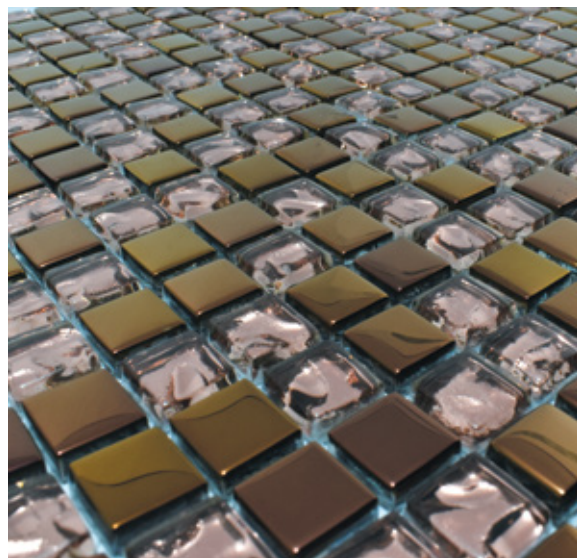

Interiores

Baño

Exteriores