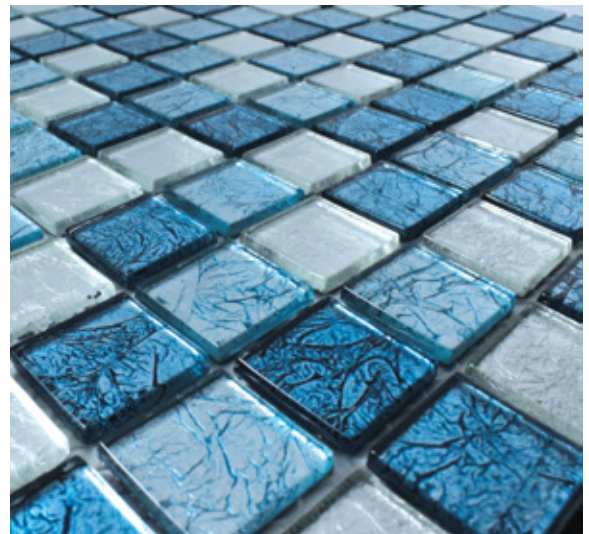

 Interiores

 Baño

 Exteriores

CORUÑA

VIDRIO LAMINADO

MEDIDAS: 30 cm X 30 cm
PIEZAS CAJA: 22
M2 CAJA: 1.98
KGS PIEZA: 0.75
KGS CAJA: 17

 Interiores

 Baño