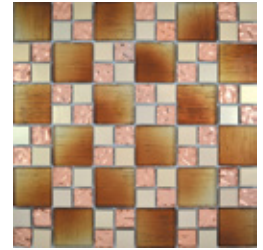

▶ Pisos uso ligero

▶ Interiores

▶ Baño