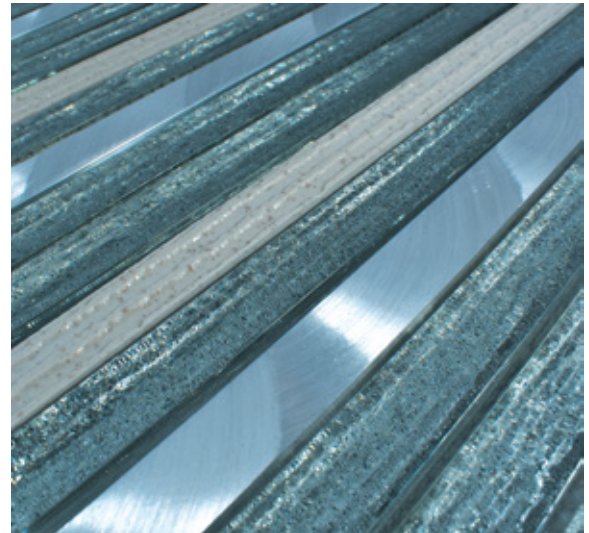

▶ **ÁVILA**

VIDRIO LAMINADO, ALUMINIO Y PORCELANATO

MEDIDAS: 30 cm X 30 cm

PIEZAS CAJA: 11

M2 CAJA: 0.99

KGS PIEZA: 1.54

KGS CAJA: 17

Pisos uso ligero

Interiores

Baño

Exteriores

SALAMANCA ▶

VIDRIO LAMINADO, ALUMINIO Y PORCELANATO

MEDIDAS: 30 cm X 30 cm

PIEZAS CAJA: 11

M2 CAJA: 0.99

KGS PIEZA: 1.54

KGS CAJA: 17

Pisos uso ligero

Interiores

Baño

Exteriores

▶ **SEGOVIA**

VIDRIO LAMINADO, ALUMINIO Y PORCELANATO

MEDIDAS: 30 cm X 30 cm

PIEZAS CAJA: 11

M2 CAJA: 0.99

KGS PIEZA: 1.54

KGS CAJA: 17

Pisos uso ligero

Interiores

Baño

Exteriores