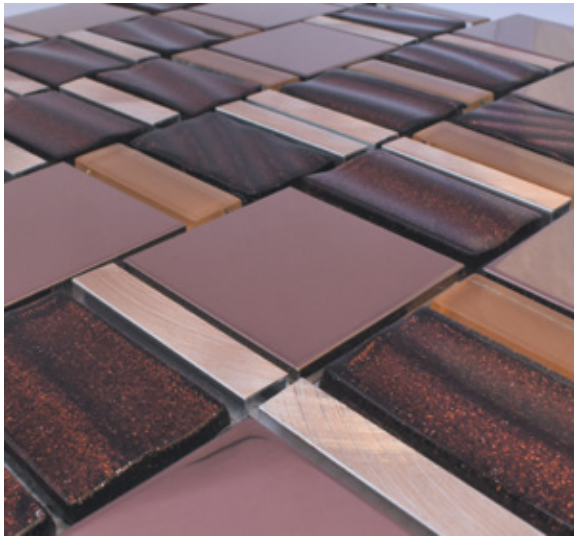

 Exteriores

TRISTÁN

VIDRIO, PLATING, METAL Y ALUMINIO

MEDIDAS: 30 cm X 30 cm
PIEZAS CAJA: 15
M2 CAJA: 1.35
KGS PIEZA: 1.15
KGS CAJA: 17

 Interiores

 Baño

 Exteriores

ISOLDA