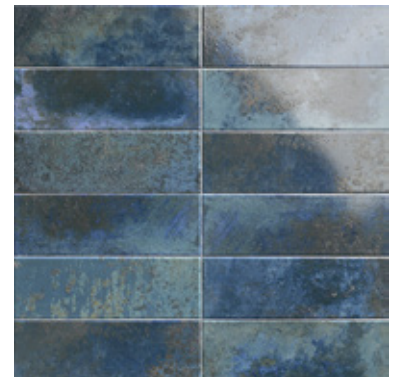

Muro

Satinado

Baño

Cocina

Interior

E.Público