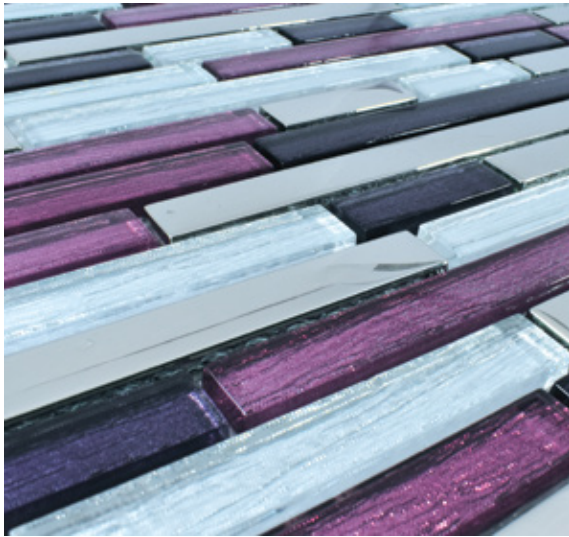

Interiores

Baño

CÁDIZ

VIDRIO LAMINADO CON PLATING

MEDIDAS: 30 cm X 30 cm
PIEZAS CAJA: 15
M2 CAJA: 1.35
KGS PIEZA: 1.15
KGS CAJA: 17

Interiores

Baño

▶ JAÉN