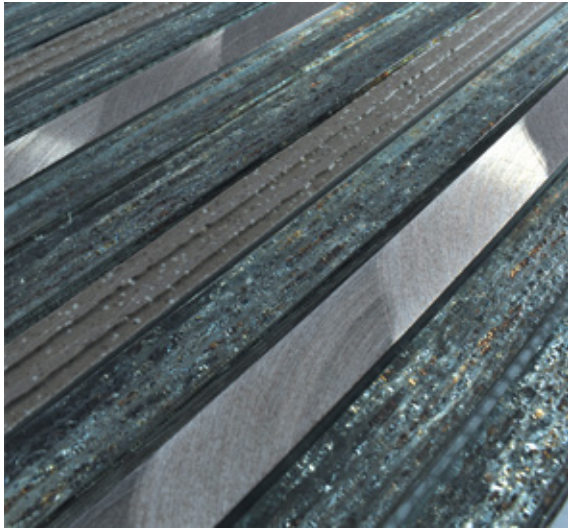

▶ **ÁVILA**

VIDRIO LAMINADO, ALUMINIO Y PORCELANATO

MEDIDAS: 30 cm X 30 cm

PIEZAS CAJA: 11

M2 CAJA: 0.99

KGS PIEZA: 1.54

KGS CAJA: 17