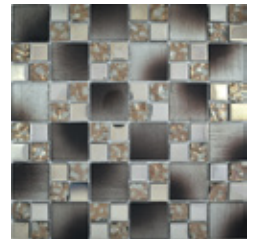

 Baño

 Exteriores

PATY

VIDRIO VIDRIO CON PLATING

MEDIDAS: 30 cm X 30 cm
PIEZAS CAJA: 15
M2 CAJA: 1.35
KGS PIEZA: 1.15
KGS CAJA: 17

 Interiores

 Baño

 Exteriores