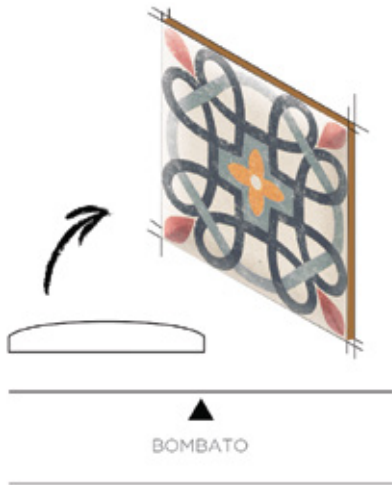

Decor Preston
15x15 • 8"x8"

Muro

Mate

Baño

Cocina

Interior

E.Público

BOMBATO ENZO