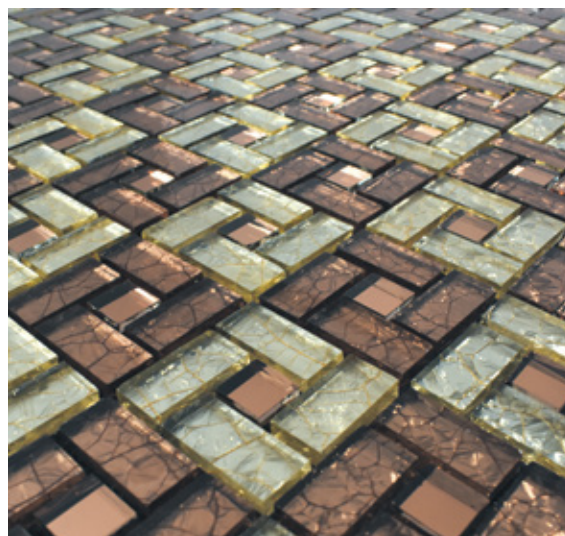

Interiores

Baño

AUTOADHERIBLE. NO JUNTEAR