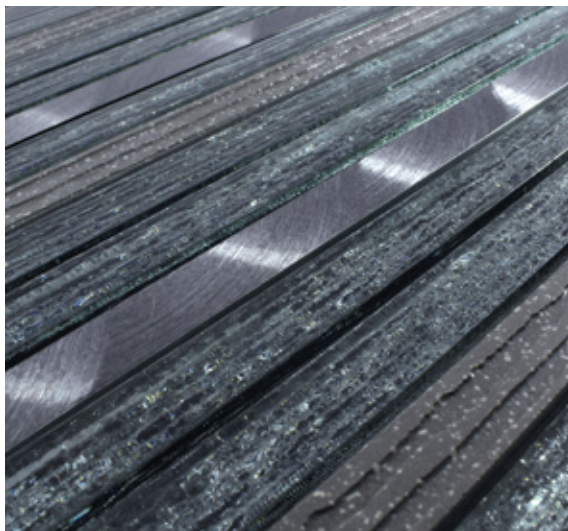

 Baño

 Exteriores

▶ **SEGOVIA**

VIDRIO LAMINADO, ALUMINIO Y PORCELANATO

MEDIDAS: 30 cm X 30 cm

PIEZAS CAJA: 11

M2 CAJA: 0.99

KGS PIEZA: 1.54