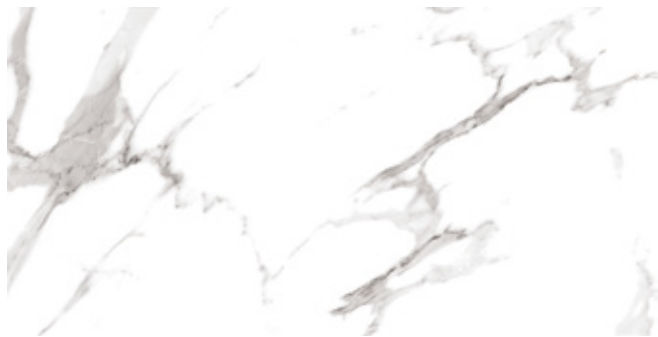

M2 PALET: 51.84

MIRAGE

WARM

MEDIDAS: 60 CM X 120 CM

PIEZAS CAJA: 2

M2 CAJA: 1.44

KGS CAJA: 19.23

M2 PALET: 51.84