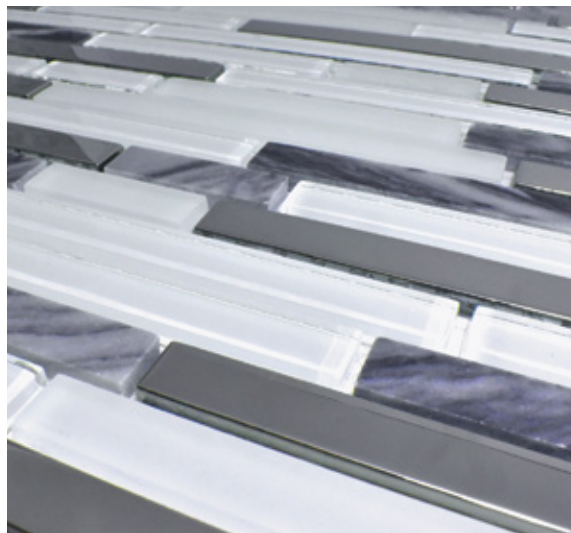

MÁRMOL, VIDRIO Y PLATING

MEDIDAS: 30 cm X 30 cm
PIEZAS CAJA: 15
M2 CAJA: 1.35
KGS PIEZA: 1.15
KGS CAJA: 17

Pisos uso ligero

Interiores

Baño

Exteriores

CÁCERES

VIDRIO LAMINADO CON PLATING