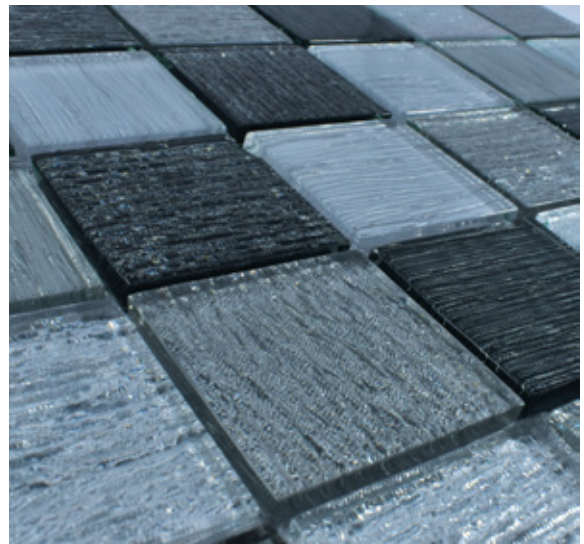

ZARAGOZA

ESPEJO DE VIDRIO Y
VIDRIO LAMINADO

MEDIDAS: 30 cm X 30 cm

PIEZAS CAJA: 15

M2 CAJA: 1.35

KGS PIEZA: 1.15

KGS CAJA: 17

Pisos uso ligero

Interiores

Baño

Exteriores

ALCOY

VIDRIO LAMINADO

MEDIDAS: 30 cm X 30 cm

PIEZAS CAJA: 15

M2 CAJA: 1.35

KGS PIEZA: 1.15

KGS CAJA: 17

Interiores

Baño

Exteriores

ELCHE

VIDRIO LAMINADO

MEDIDAS: 30 cm X 30 cm

PIEZAS CAJA: 15

M2 CAJA: 1.35

KGS PIEZA: 1.15

KGS CAJA: 17

Interiores

Baño

Exteriores