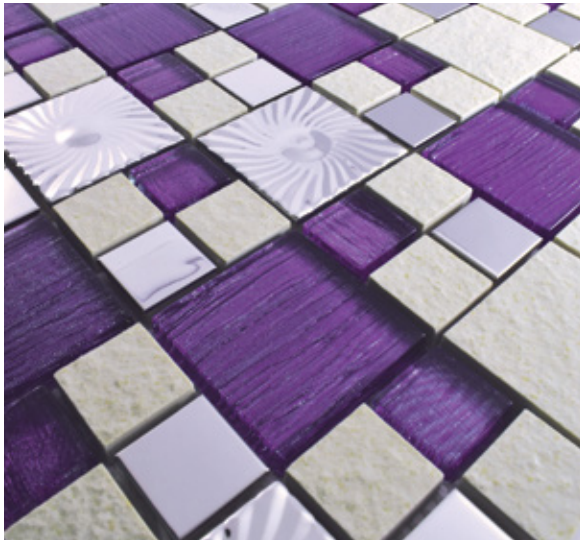

BENIDORM

VIDRIO LAMINADO,
PORCELANATO Y METAL

MEDIDAS: 30 cm X 30 cm

PIEZAS CAJA: 11

M2 CAJA: 0.99

KGS PIEZA: 1.54

KGS CAJA: 17