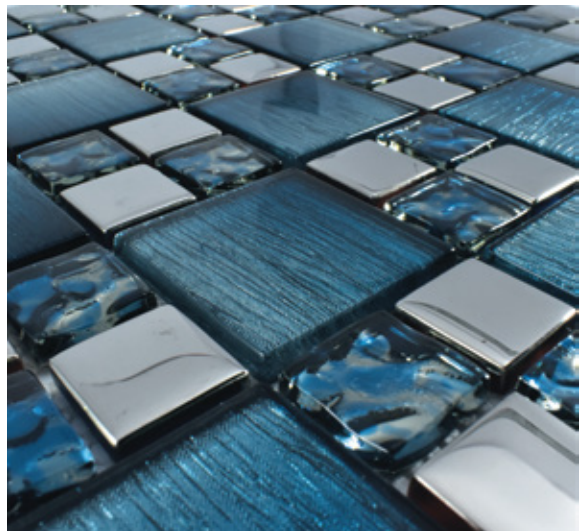

Interiores

Baño

Exteriores