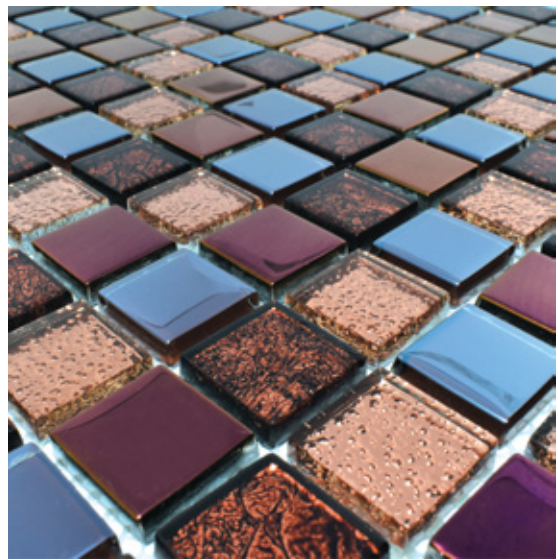

AUTOADHERIBLE. NO JUNTEAR

BELICE ◀

VIDRIO CON PLATING

MEDIDAS: 30 cm X 30 cm

PIEZAS CAJA: 15

M2 CAJA: 1.35

KGS PIEZA: 1.15

KGS CAJA: 17