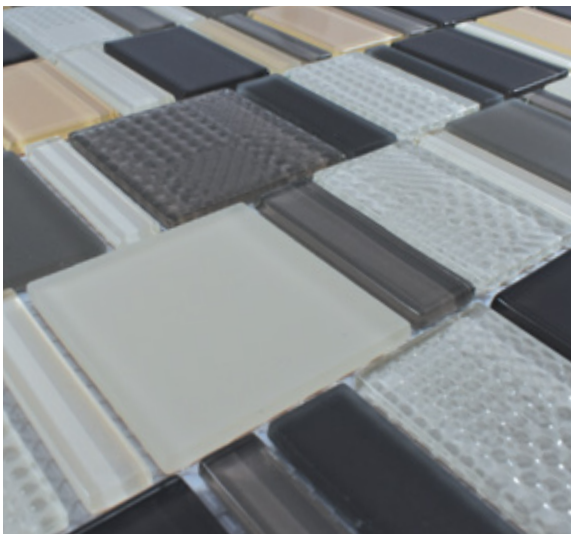

 Exteriores

FLAMINGO

VIDRIO ALTA TEMPERATURA

MEDIDAS: 30 cm X 30 cm
PIEZAS CAJA: 22
M2 CAJA: 1.98
KGS PIEZA: 0.75
KGS CAJA: 17

 Interiores

 Baño

 Exteriores

POMPEYA