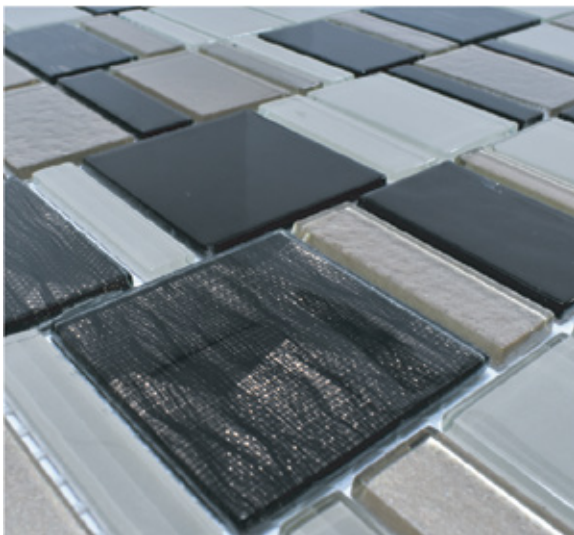

ISOLDA

VIDRIO CON PLATING Y ALUMINIO

MEDIDAS: 30 cm X 30 cm

PIEZAS CAJA: 15

M2 CAJA: 1.35

KGS PIEZA: 1.15

KGS CAJA: 17

Interiores

Baño

Exteriores

ESPARTA

VIDRIO LAMINADO

MEDIDAS: 30 cm X 30 cm

PIEZAS CAJA: 22

M2 CAJA: 1.98

KGS PIEZA: 0.75

KGS CAJA: 17

Pisos uso ligero

Interiores

Baño

TROYA

VIDRIO LAMINADO

MEDIDAS: 30 cm X 30 cm

PIEZAS CAJA: 22

M2 CAJA: 1.98

KGS PIEZA: 0.75

KGS CAJA: 17

Pisos uso ligero

Interiores

Baño