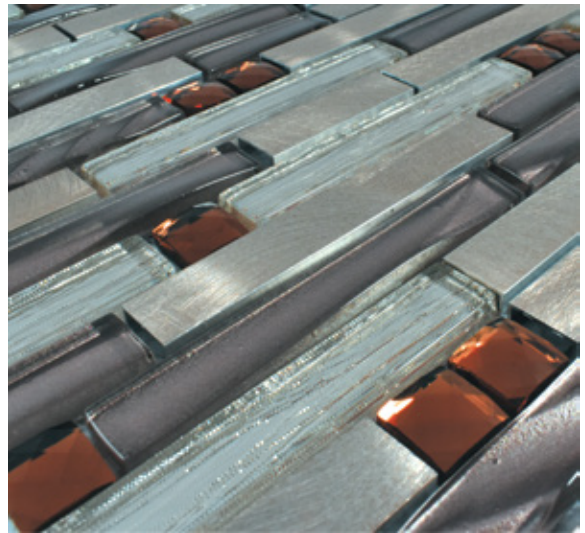

MADRID

VIDRIO Y ALUMINIO

MEDIDAS: 30 cm X 30 cm

PIEZAS CAJA: 15

M2 CAJA: 1.35

KGS PIEZA: 1.15

KGS CAJA: 17

Pisos uso ligero

Interiores

Baño

Exteriores

VALLADOLID

VIDRIO LAMINADO Y ALUMINIO

MEDIDAS: 30 cm X 30 cm

PIEZAS CAJA: 15

M2 CAJA: 1.35

KGS PIEZA: 1.15

KGS CAJA: 17

Pisos uso ligero

Interiores

Baño

Exteriores

MARSELLA

VIDRIO CON PLATING

MEDIDAS: 30 cm X 30 cm

PIEZAS CAJA: 15

M2 CAJA: 1.35

KGS PIEZA: 1.15

KGS CAJA: 17

Interiores

Baño

Exteriores