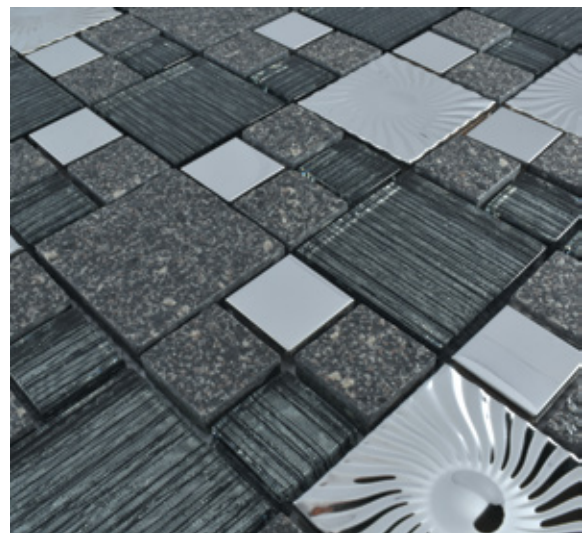

MEDIDAS: 30 cm X 30 cm
PIEZAS CAJA: 11
M2 CAJA: 0.99
KGS PIEZA: 1.54
KGS CAJA: 17

 Pisos uso ligero  Interiores  Baño  Exteriores

ALTEA

VIDRIO LAMINADO, PORCELANATO Y METAL

MEDIDAS: 30 cm X 30 cm
PIEZAS CAJA: 11
M2 CAJA: 0.99
KGS PIEZA: 1.54
KGS CAJA: 17