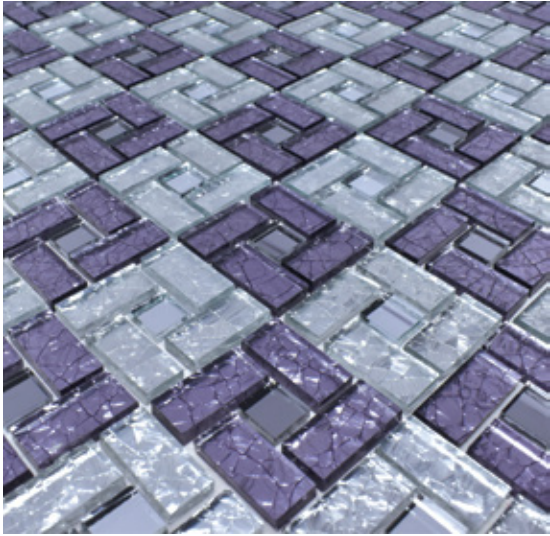

PIEZAS CAJA: 22

M2 CAJA: 1.98

KGS PIEZA: 0.64

KGS CAJA: 14.08

 Interiores

 Baño

AUTOADHERIBLE. NO JUNTEAR

▶ GUINEA