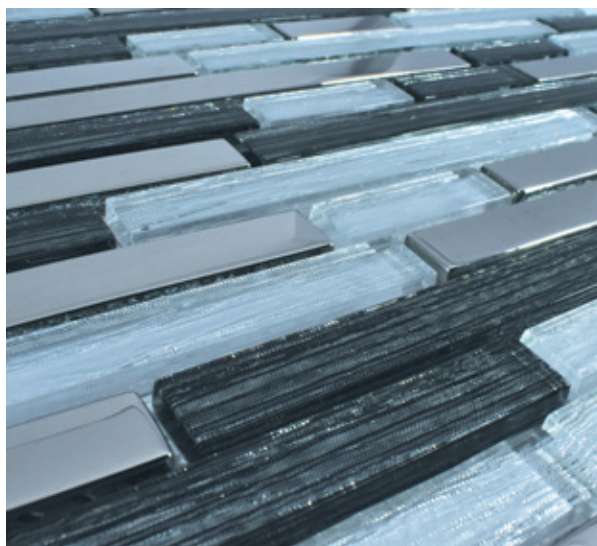

Interiores

Baño

CÁDIZ

VIDRIO LAMINADO CON PLATING

MEDIDAS: 30 cm X 30 cm
PIEZAS CAJA: 15
M2 CAJA: 1.35
KGS PIEZA: 1.15
KGS CAJA: 17

Interiores

Baño

▶ JAÉN