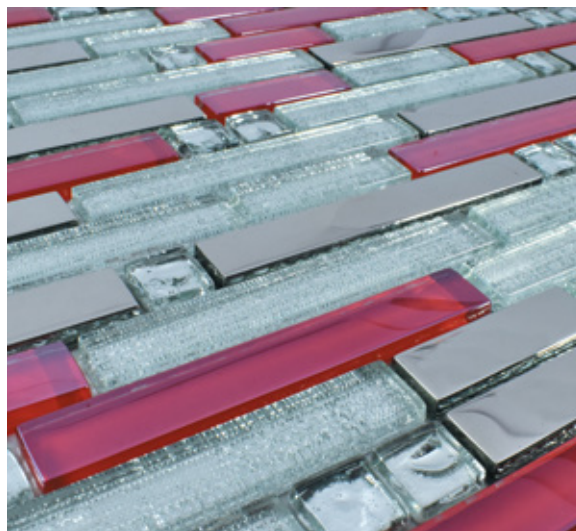

ITALIA ROJO

VIDRIO LAMINADO CON PLATING

ITALIA ROJO

VIDRIO LAMINADO CON PLATING

MEDIDAS: 30 cm X 30 cm
PIEZAS CAJA: 15
M2 CAJA: 1.35
KGS PIEZA: 1,15
KGS CAJA: 17

 Interiores

 Baño

ITALIA