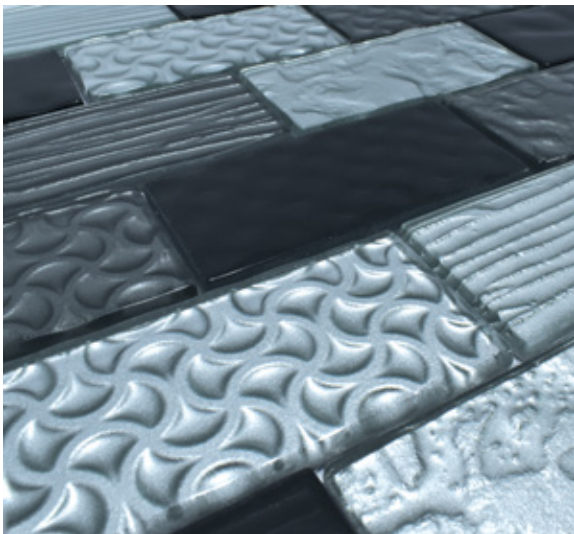

Exteriores

MURCIA

VIDRIO LAMINADO

MEDIDAS: 30 cm X 30 cm
 PIEZAS CAJA: 15
 M2 CAJA: 1.35
 KGS PIEZA: 1.15
 KGS CAJA: 17

Pisos uso ligero

Interiores

Baño

CARTAGENA