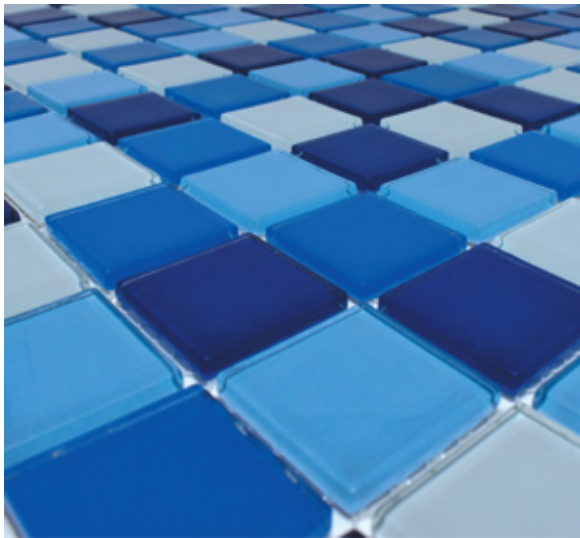

AQUAMARINA

VIDRIO

MEDIDAS: 30 cm X 30 cm

PIEZAS CAJA: 22

M2 CAJA: 1.98

KGS PIEZA: 0.75

KGS CAJA: 17