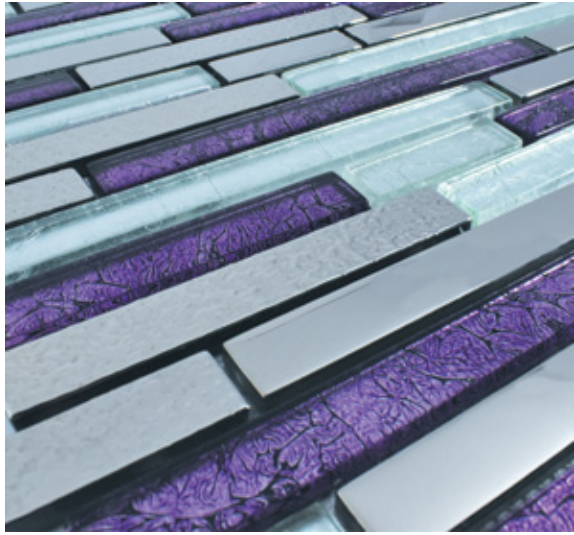

BOTERO

VIDRIO CON PLATING

MEDIDAS: 30 cm X 30 cm
PIEZAS CAJA: 15
M2 CAJA: 1.35
KGS PIEZA: 1.15
KGS CAJA: 17