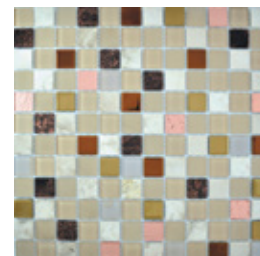

 Interiores

 Baño

 Exteriores

▶ COLOMBIA

PIEDRA, CRISTAL Y PLATING

MEDIDAS: 30 cm X 30 cm
PIEZAS CAJA: 22
M2 CAJA: 1,98
KGS PIEZA: 0,75
KGS CAJA: 17

🏠 Interiores

🚿 Baño