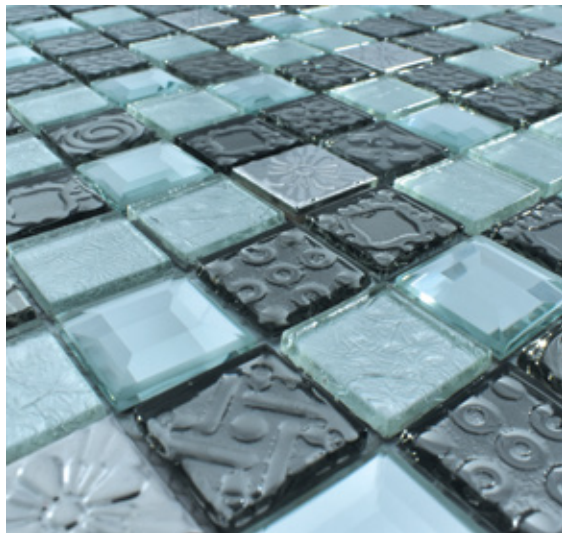

ESCORIAL

VIDRIO LAMINADO, ALUMINIO
Y MÁRMOL

MEDIDAS: 30 cm X 30 cm
PIEZAS CAJA: 22
M2 CAJA: 1.98
KGS PIEZA: 0.75
KGS CAJA: 17

Pisos uso ligero

Interiores

Baño

TERUEL

ESPEJO DE VIDRIO BISELADO
Y VIDRIO

MEDIDAS: 30 cm X 30 cm
PIEZAS CAJA: 22
M2 CAJA: 1.98
KGS PIEZA: 0.75
KGS CAJA: 17

Interiores

Baño

Exteriores

TRISTÁN

VIDRIO, PLATING, METAL Y ALUMINIO

MEDIDAS: 30 cm X 30 cm
PIEZAS CAJA: 15
M2 CAJA: 1.35
KGS PIEZA: 1.15
KGS CAJA: 17

Interiores

Baño

Exteriores