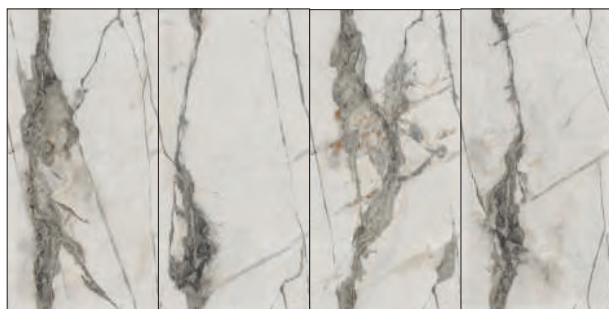

INFINITY

60 x 120 cm

Mitla
4 caras