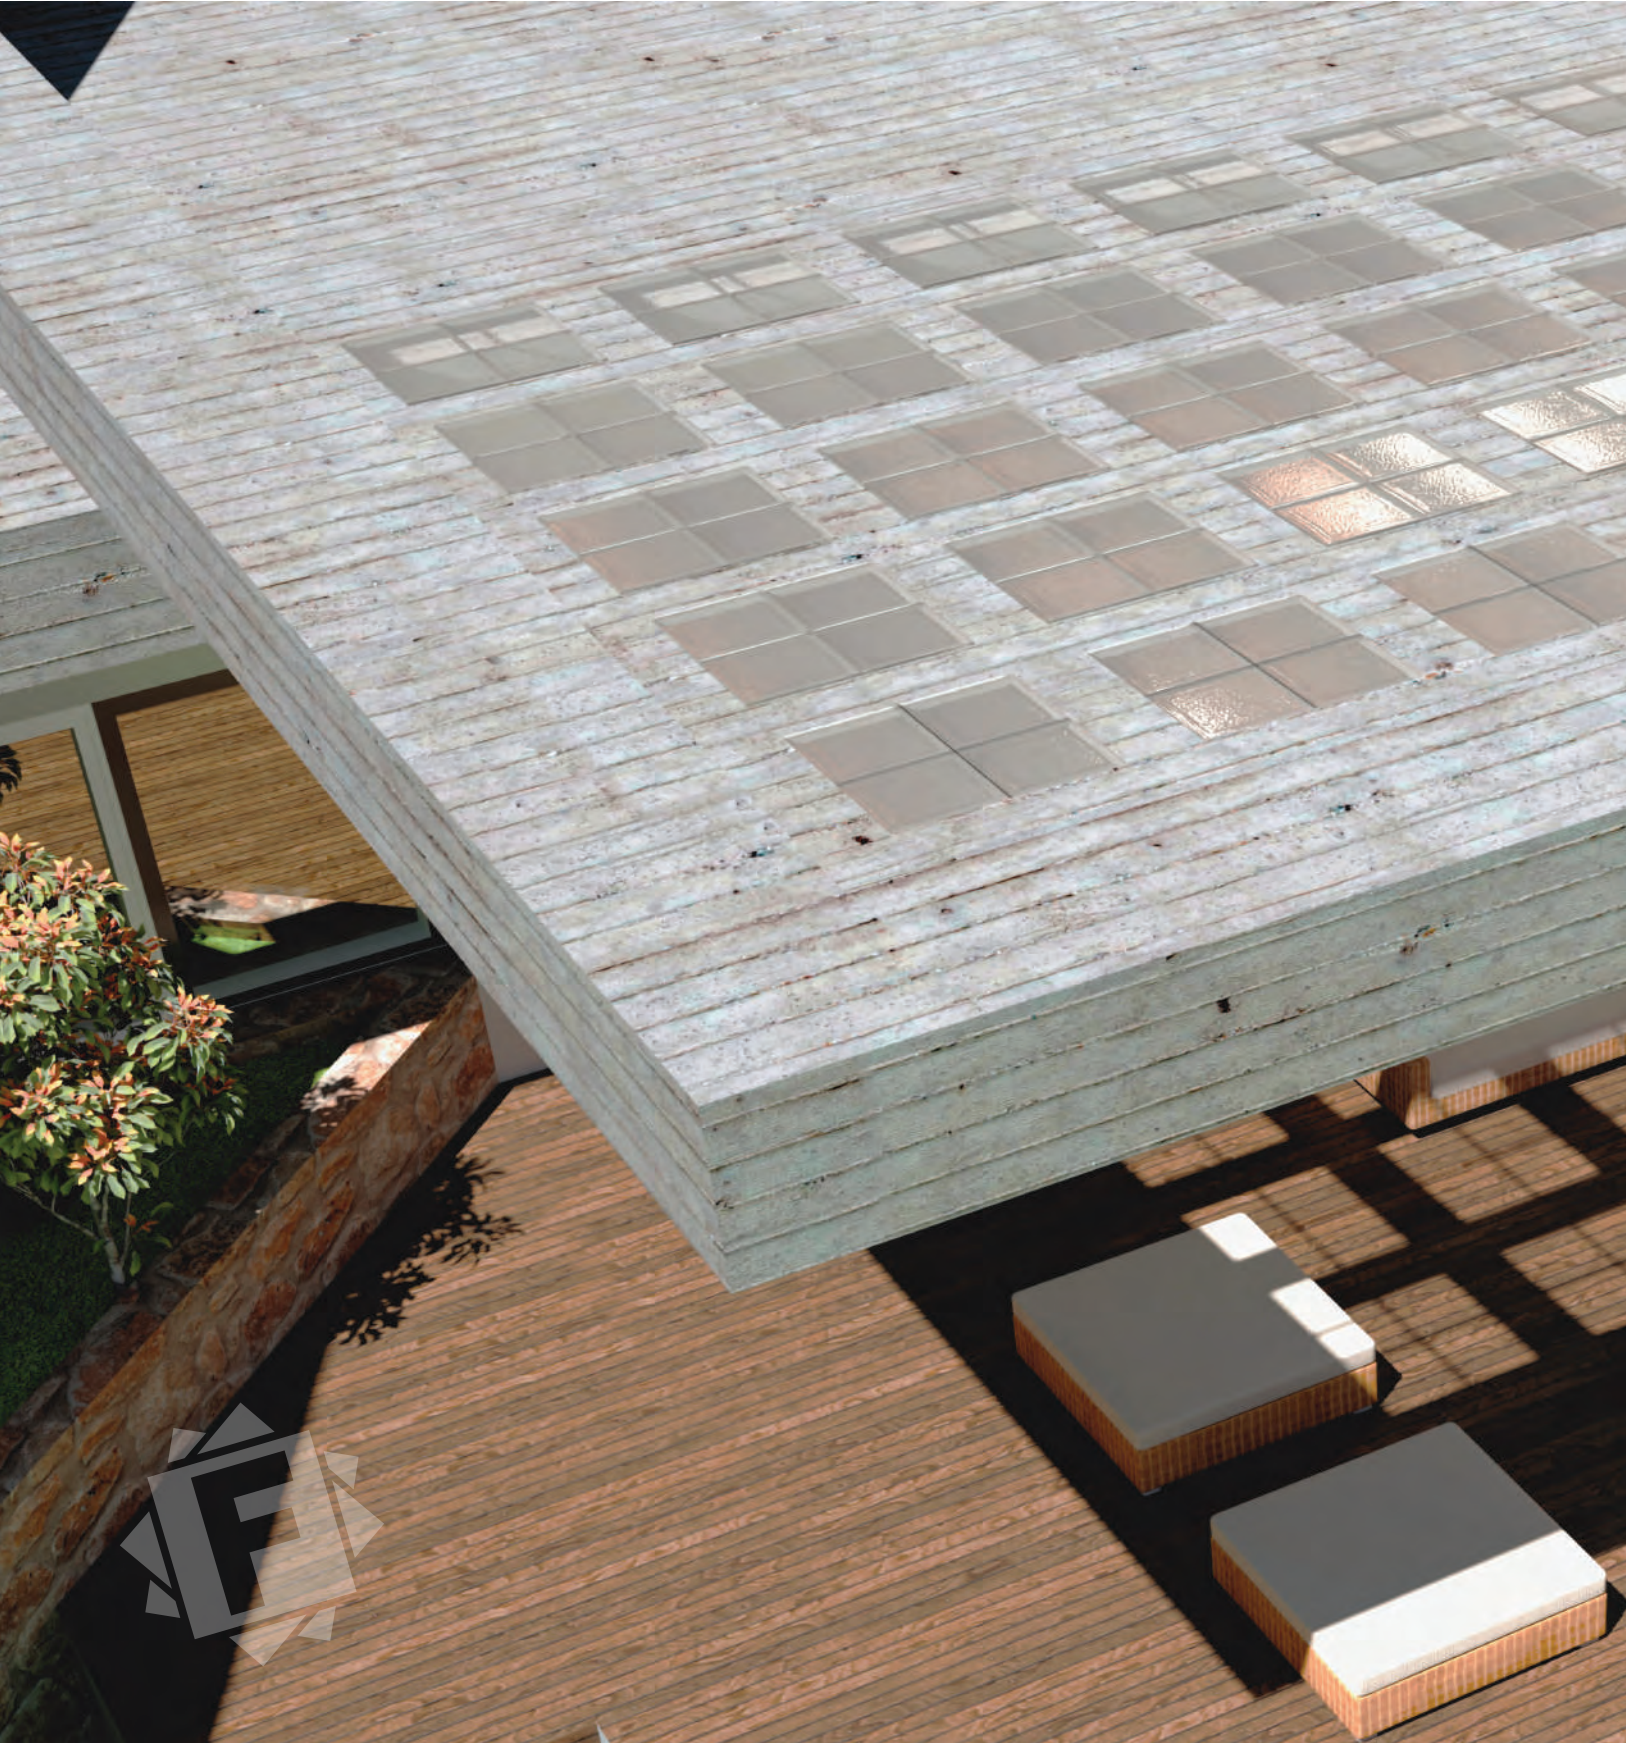

Leccio Grey

18.2 x 122 cm

22.8 x 154 cm

Vitroblock

Básicos

19 x 19 x 08 cm

Nube

Cloudy
24 x 24 x 08
30 x 30 x 10