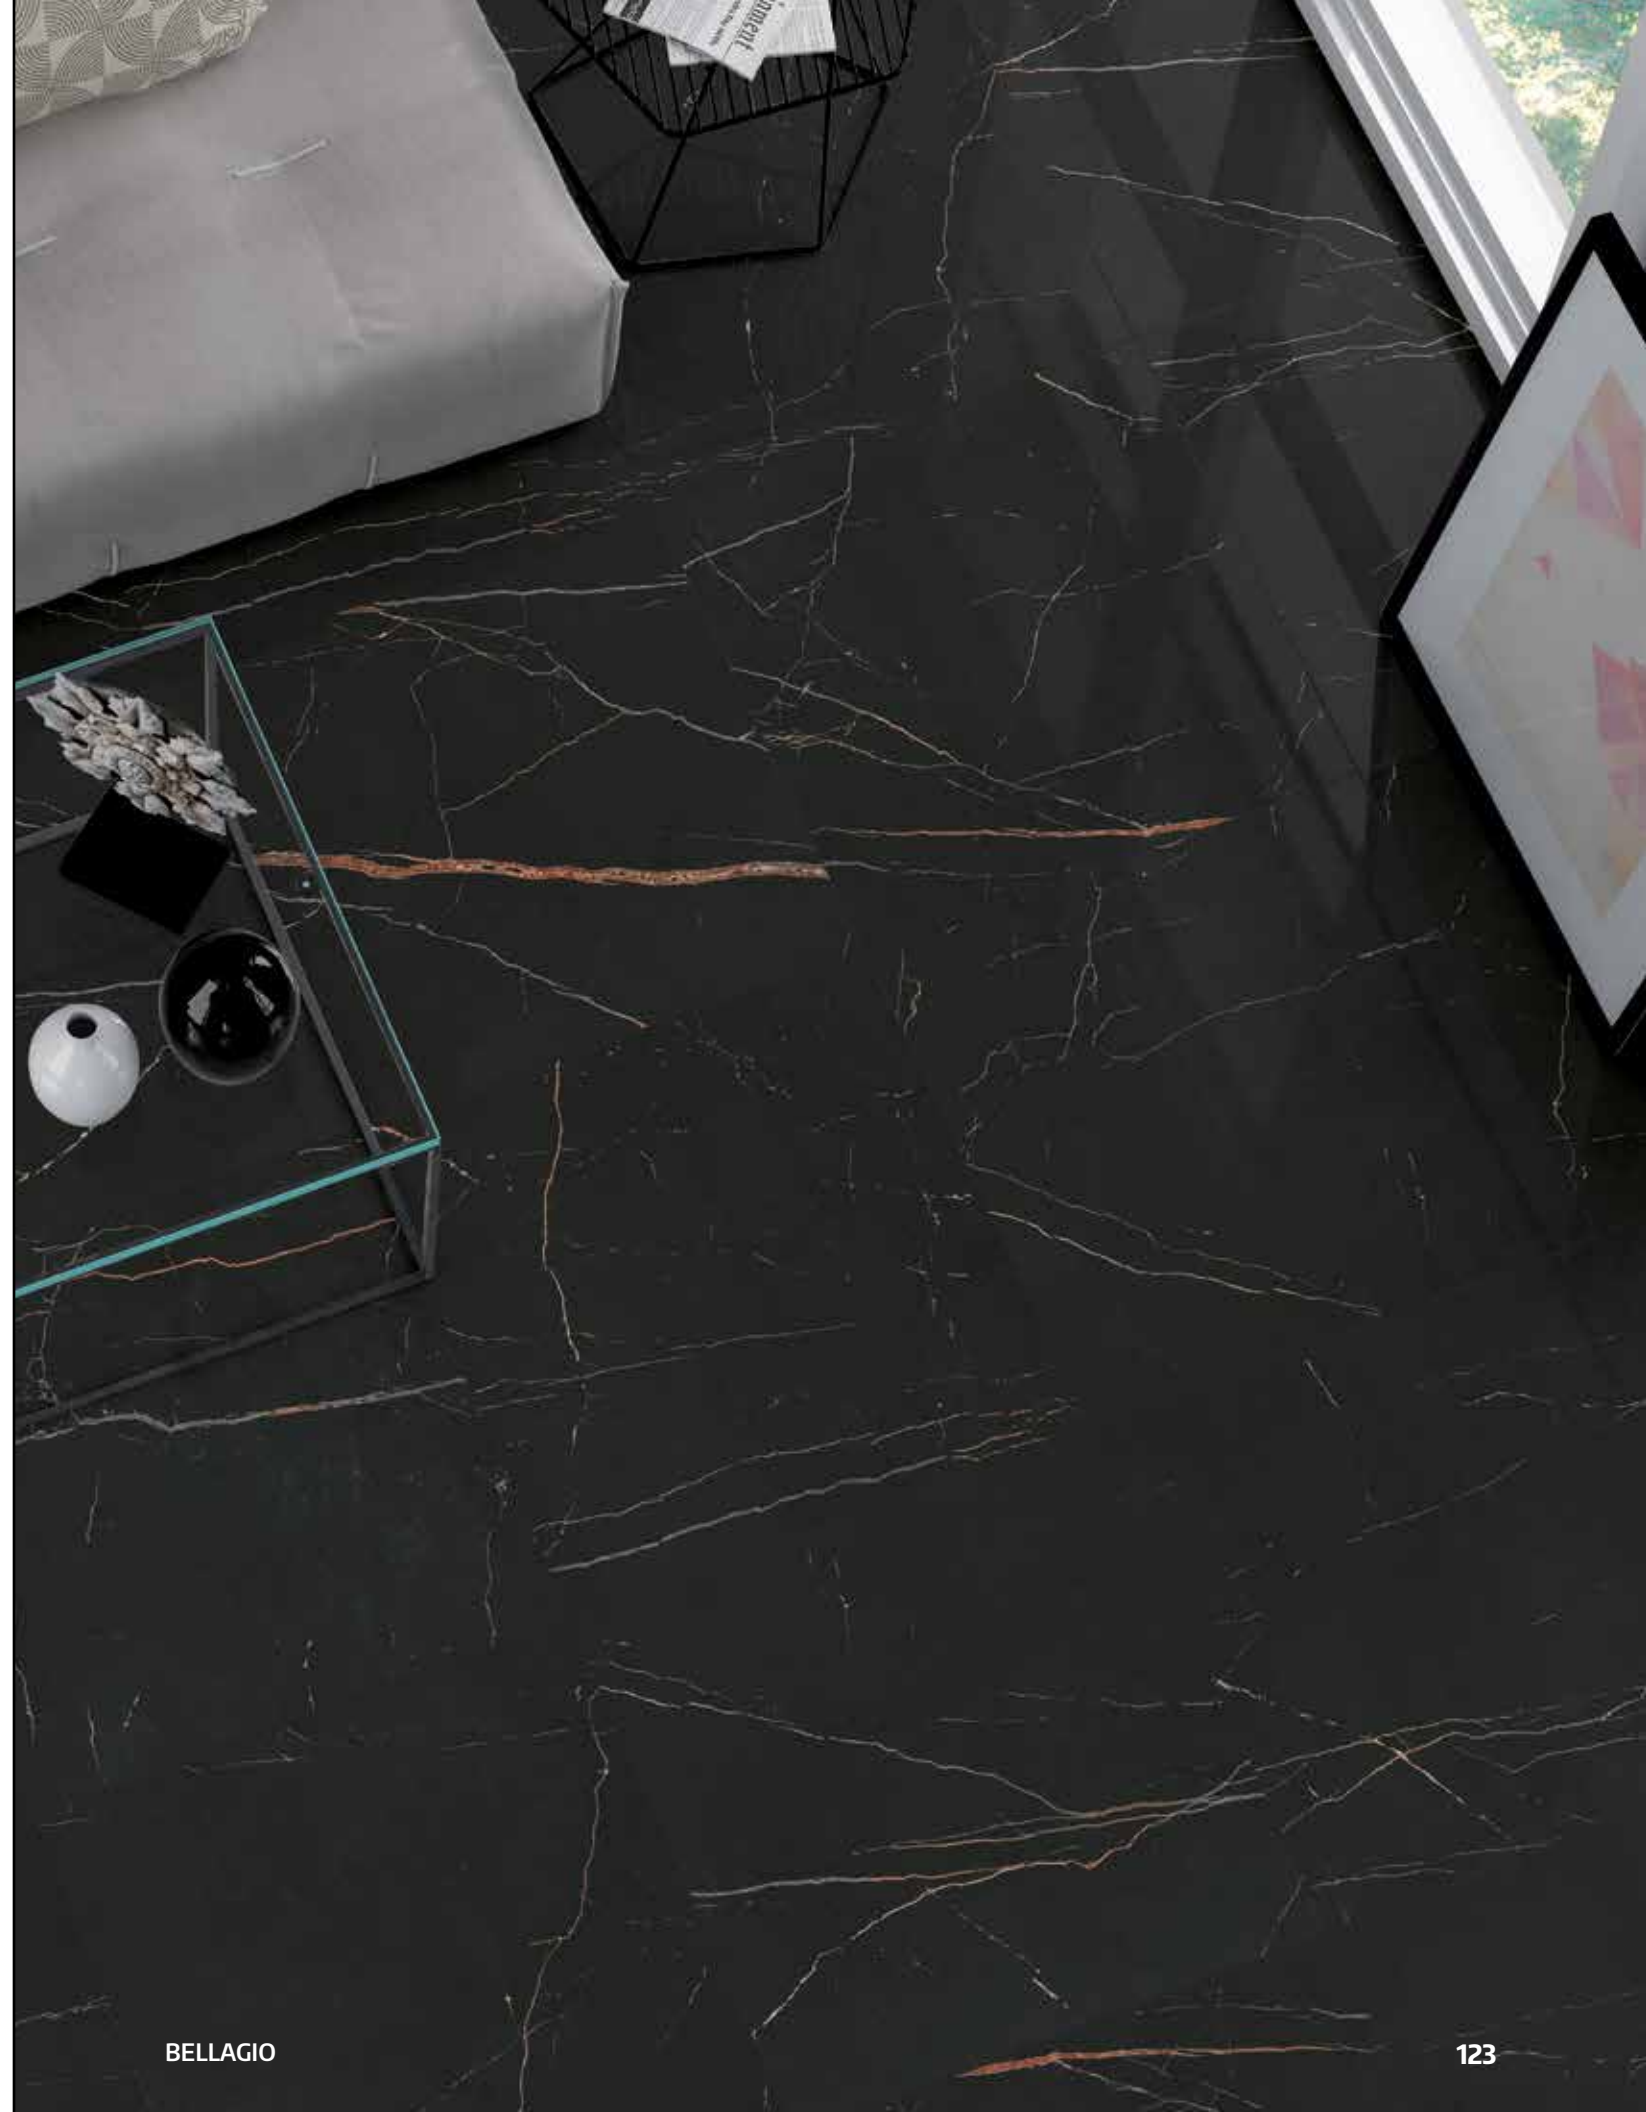

VITRIFICADOS PULIDOS

60 X 60 cm
🌀🌀🌀🌀🌀🌀🌀🌀🌀🌀

PORCELÁNICOS