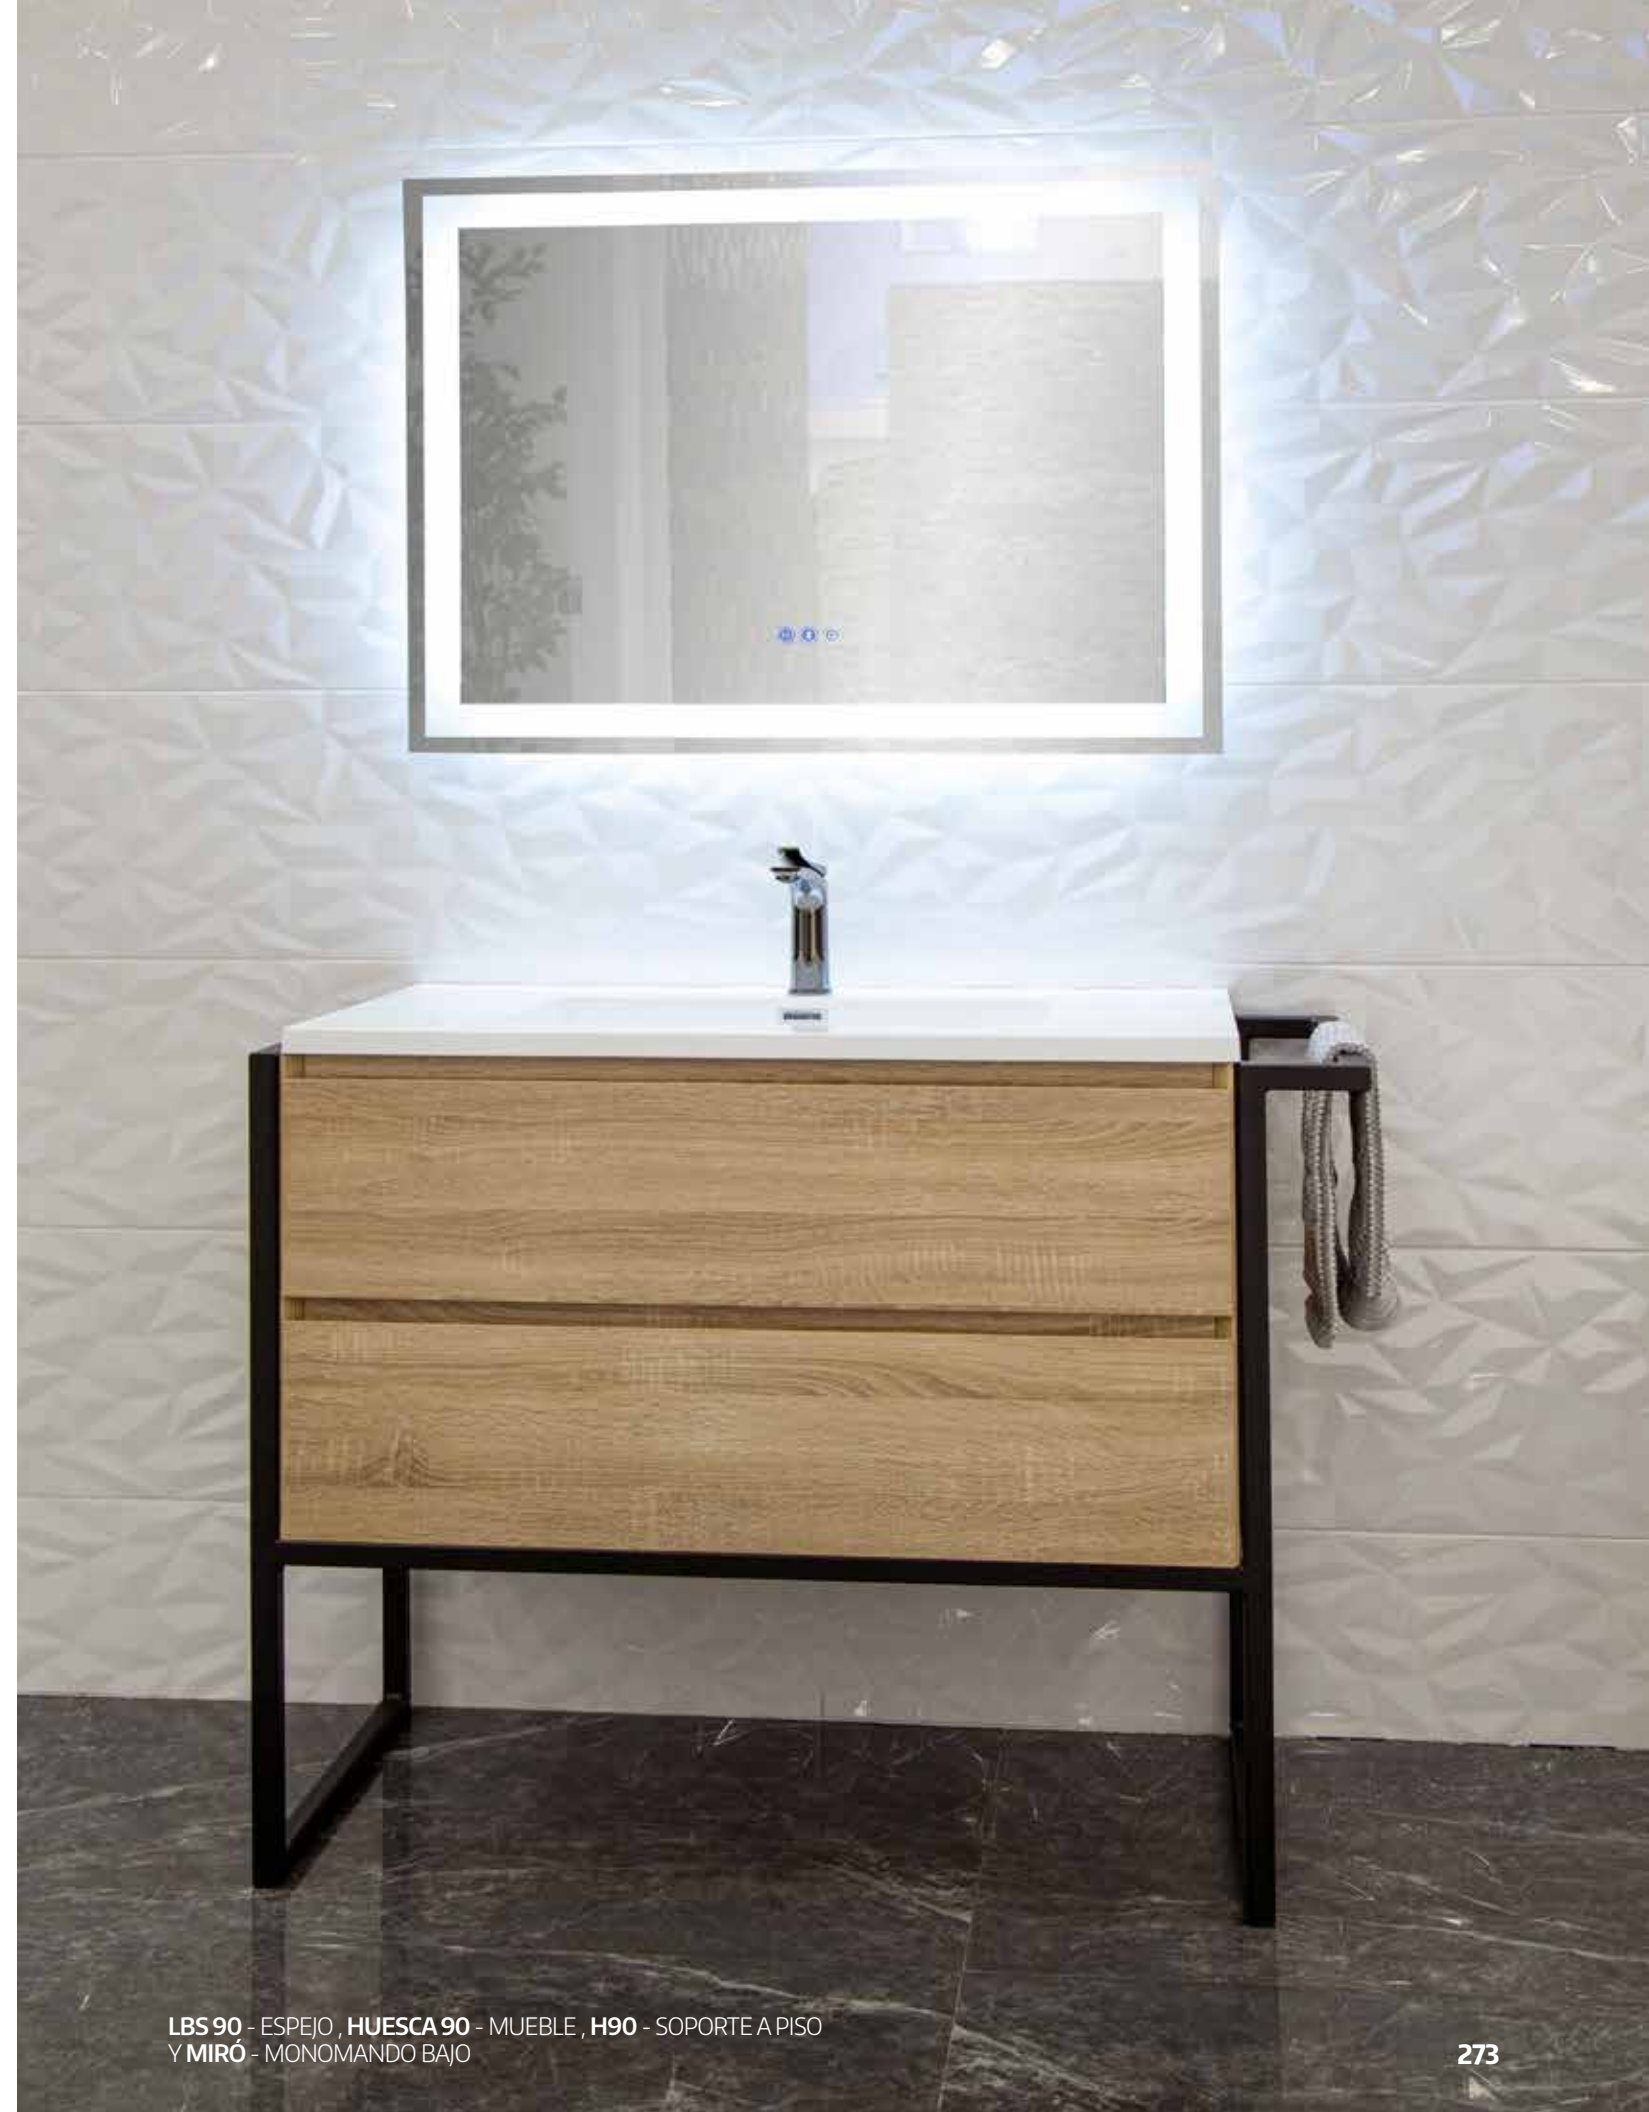

LBS-100

1000 mm x 700 mm x 30 mm

LBS-90

900 mm x 700 mm x 30 mm

LBS-80

800 mm x 600 mm x 30 mm

- 3 tipos de luz:
Luz blanca, luz natural
y luz cálida

- Led sellado
- Sistema contra agua
- Marco de aluminio

ROUND MIRROR RLBS

RLBS-60 60 cm Ø
RLBS-80 80 cm Ø

- 3 tipos de luz: Luz blanca, luz natural y luz cálida
- Led sellado
- Sistema contra agua
- Marco de aluminio

Antiepañante

Control de Intensidad

Bluetooth