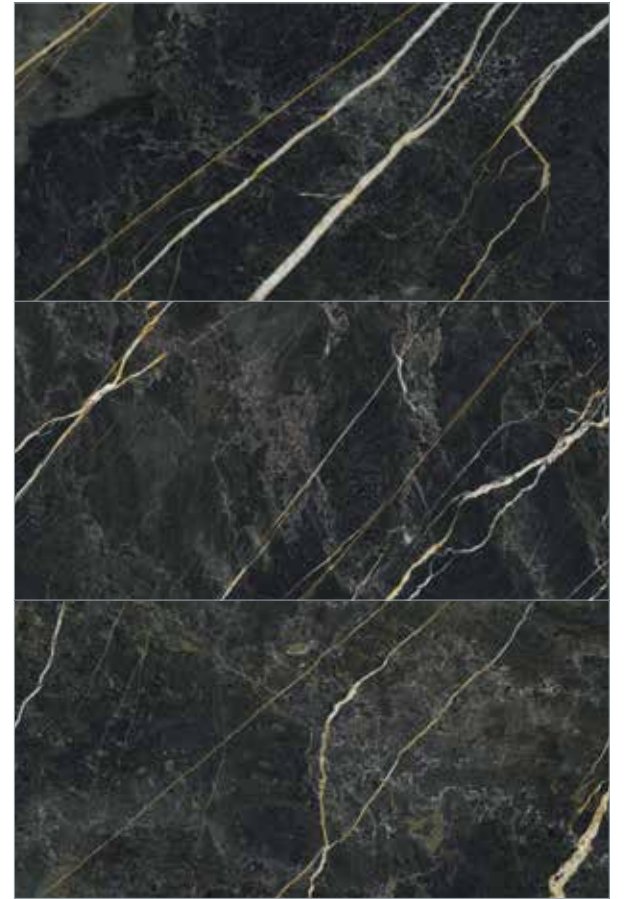

White

Grey

60 X 120 cm

VOLCANIC

PORCELÁNICOS

Black

TORONTO GREY

VOLCANIC BLACK