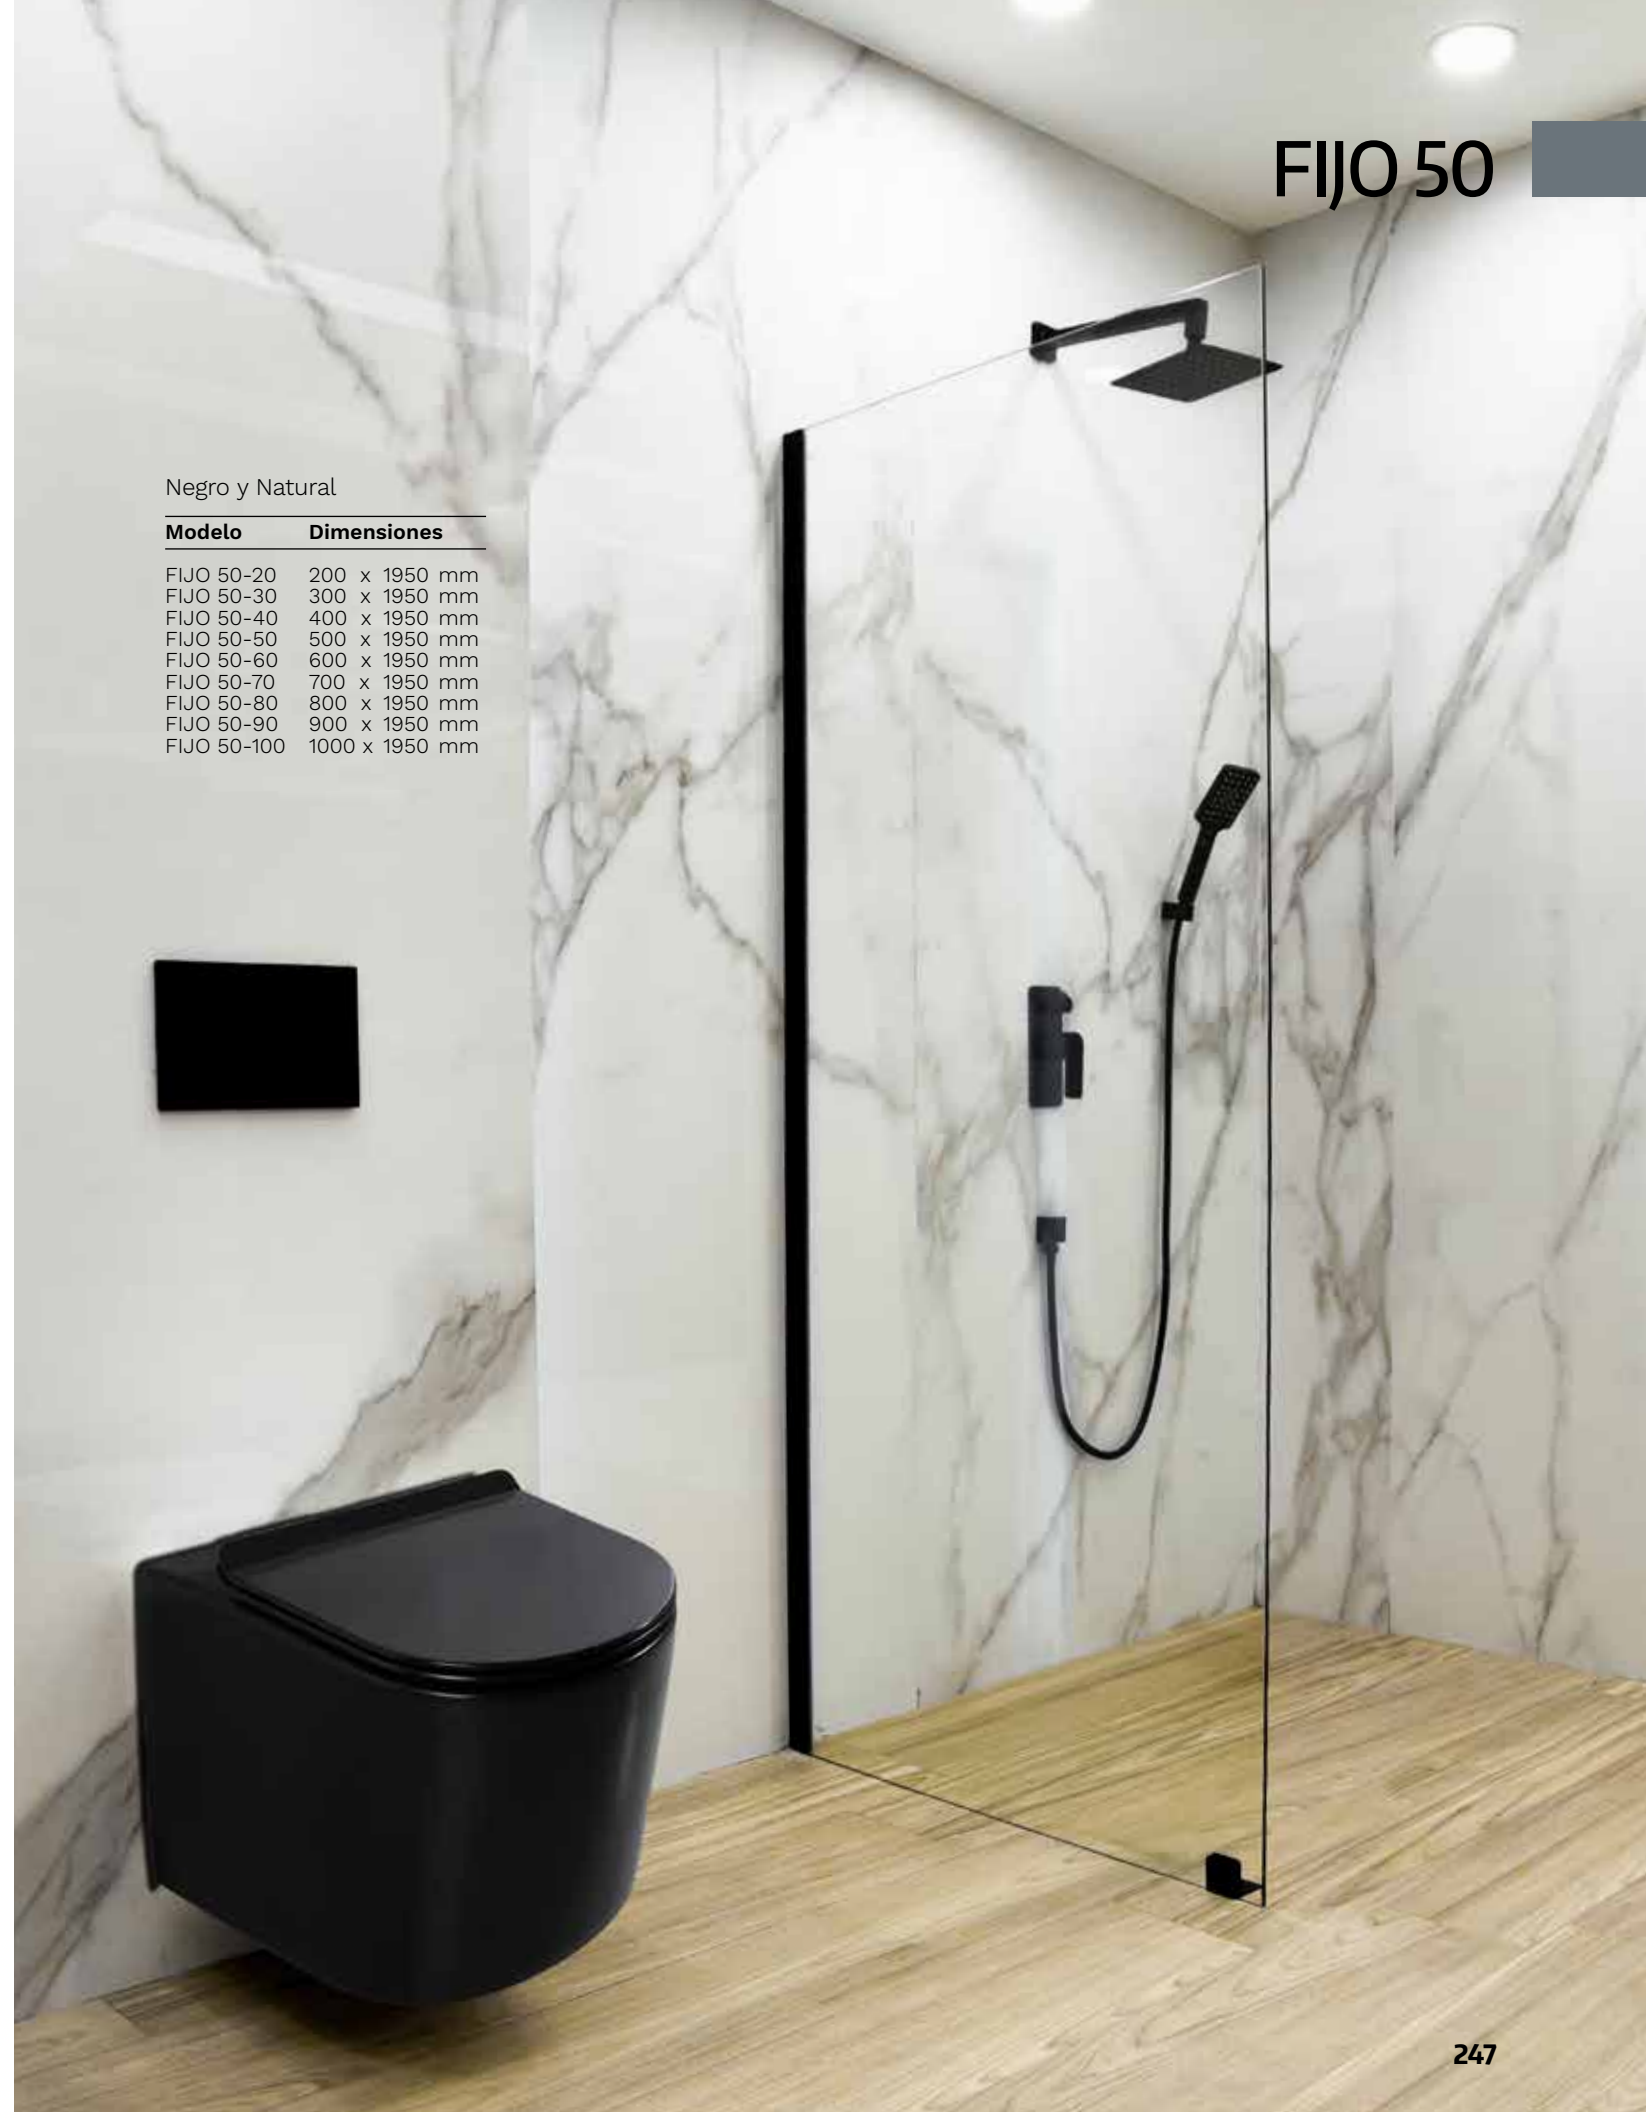

ABATIBLE

Negro y Aluminio

Modelo	Dimensiones
ABATIBLE 60	600 x 1950 mm
ABATIBLE 70	700 x 1950 mm
ABATIBLE 80	800 x 1950 mm
ABATIBLE 90	900 x 1950 mm
ABATIBLE 100	1000 x 1950 mm

NOTA: Instalación izquierda o derecha.

FIJO 50

Negro y Natural

Modelo	Dimensiones
FIJO 50-20	200 x 1950 mm
FIJO 50-30	300 x 1950 mm
FIJO 50-40	400 x 1950 mm
FIJO 50-50	500 x 1950 mm
FIJO 50-60	600 x 1950 mm
FIJO 50-70	700 x 1950 mm
FIJO 50-80	800 x 1950 mm
FIJO 50-90	900 x 1950 mm
FIJO 50-100	1000 x 1950 mm