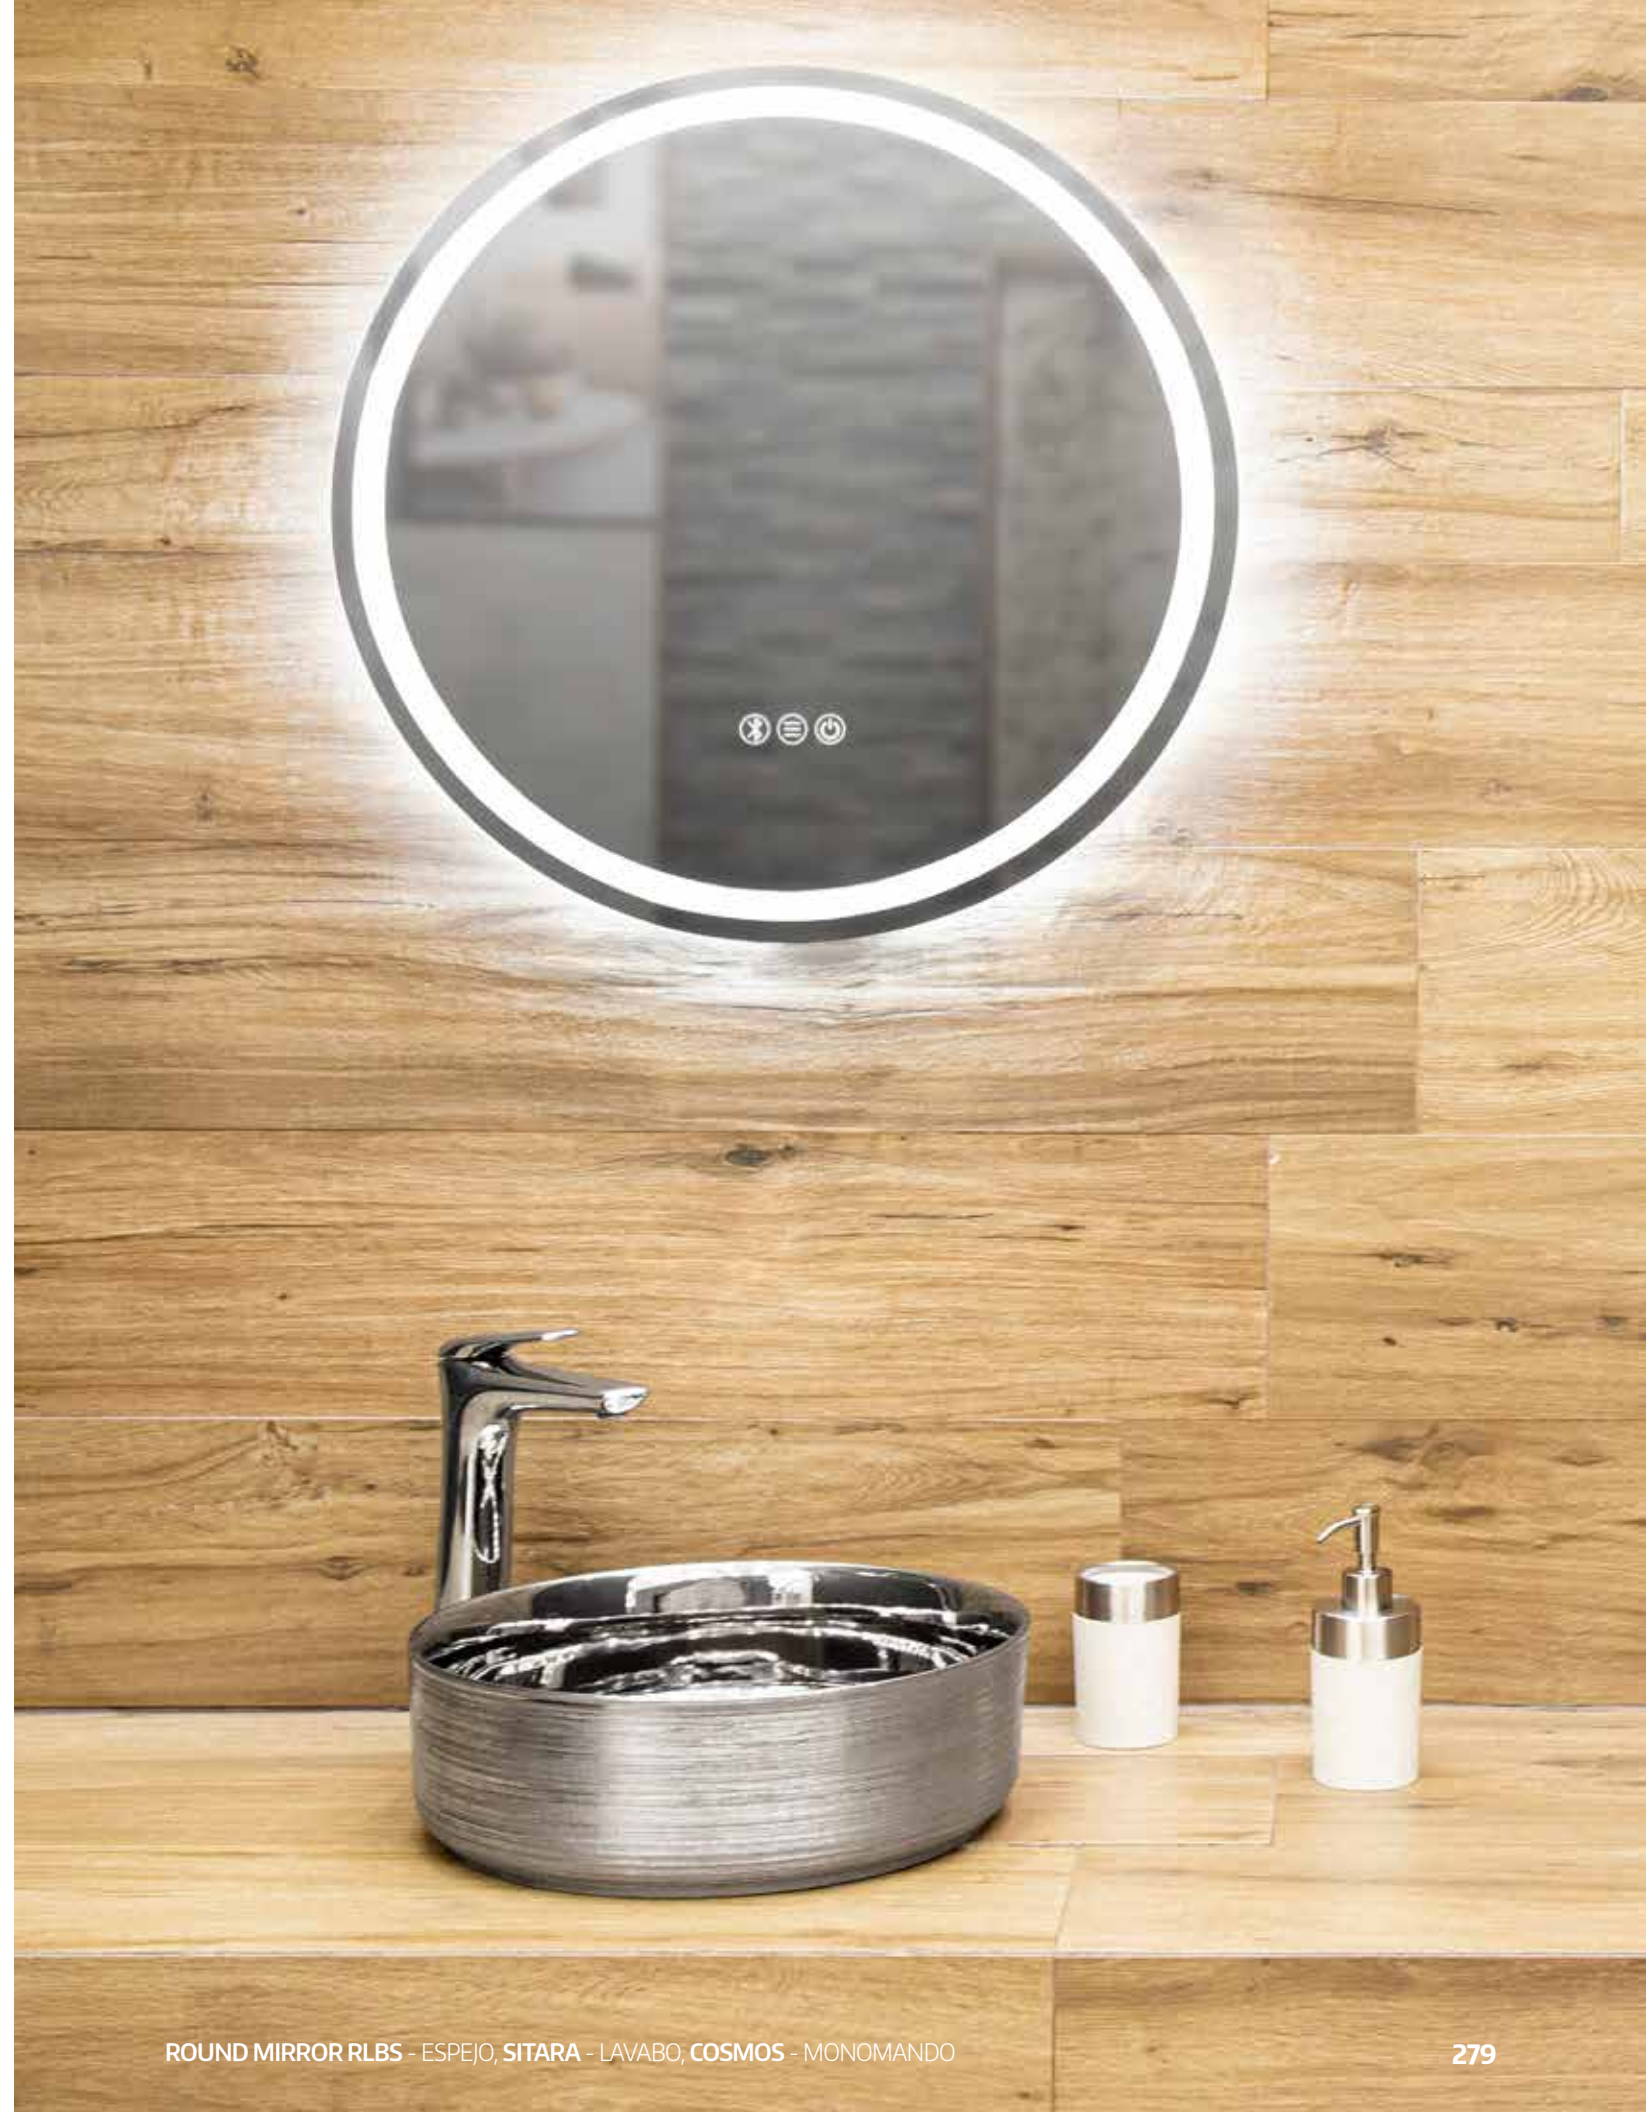

LAVABOS

Tipo de válvula:

- [vc] Válvula con rebosadero
- [vs] Válvula sin rebosadero
- [vo] Válvula oculta
- [ib] Incluye botón

Nota: las medidas pueden variar según el lote.