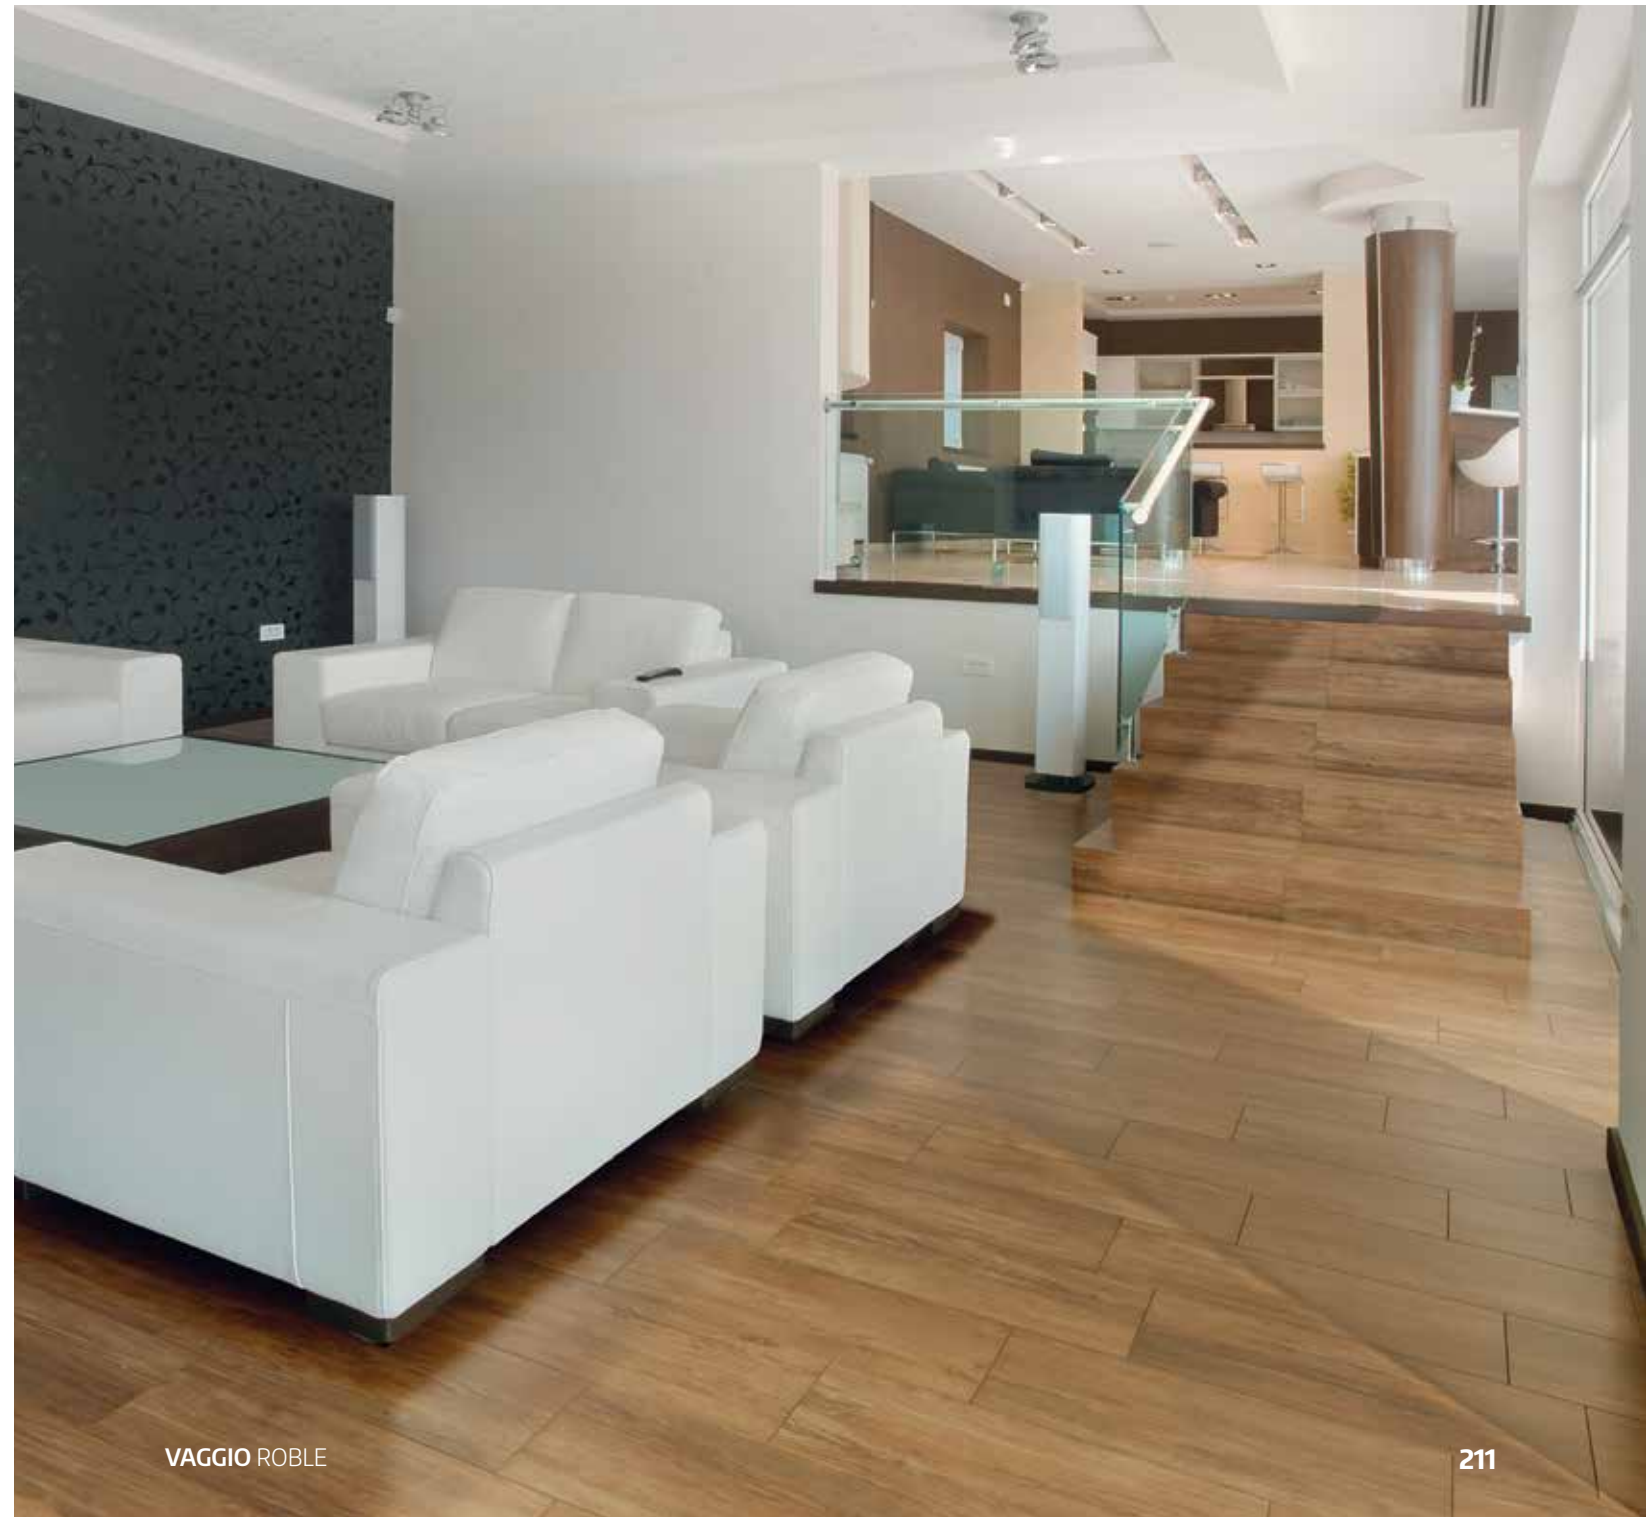

24 X 95 cm

MADERAS CERÁMICAS

20,5 X 61,5 cm

VAGGIO

MADERAS CERÁMICAS

Roble

VINTAGE

20.5 X 61.5 cm