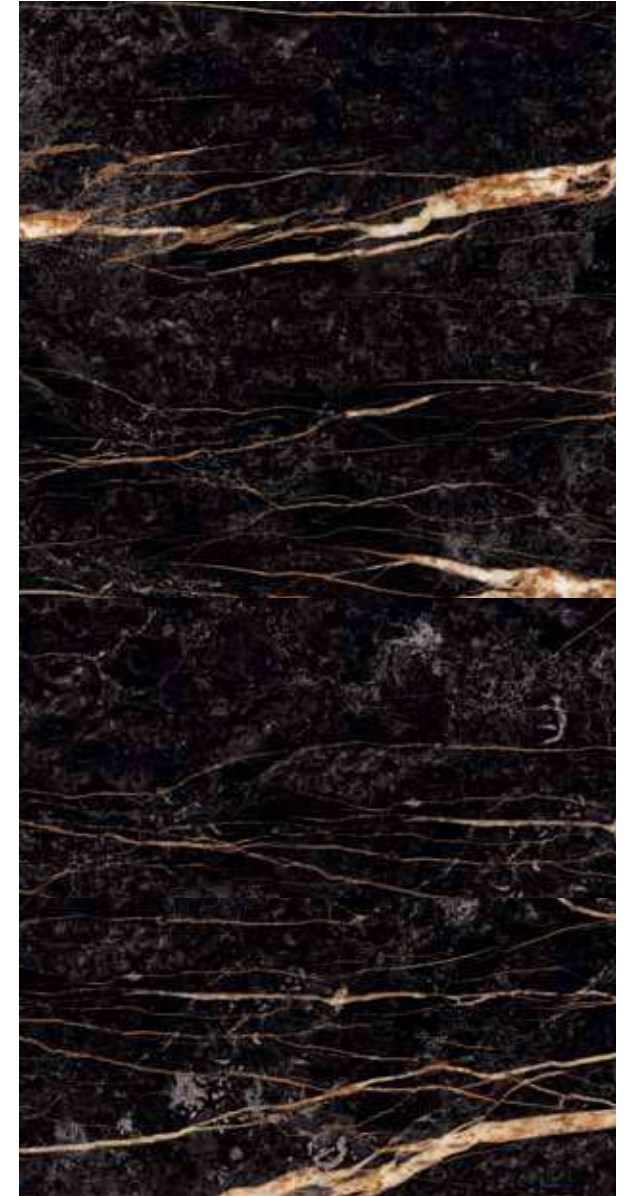

60 X 120 cm
PE VP R

AVEIRO

PORCELÁNICOS

AVEIRO

60 X 120 cm

BLACK EAGLE

PORCELÁNICOS

BUDAPEST