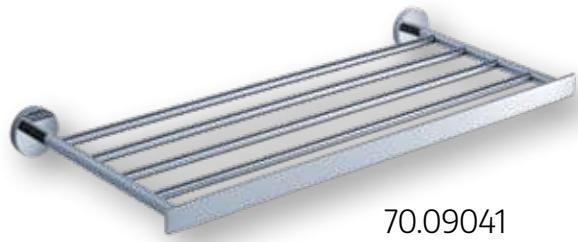

70.09041
Toallero rack
→ 574 ↑ 49 ↗ 249 mm