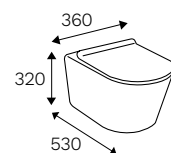

SANITARIOS