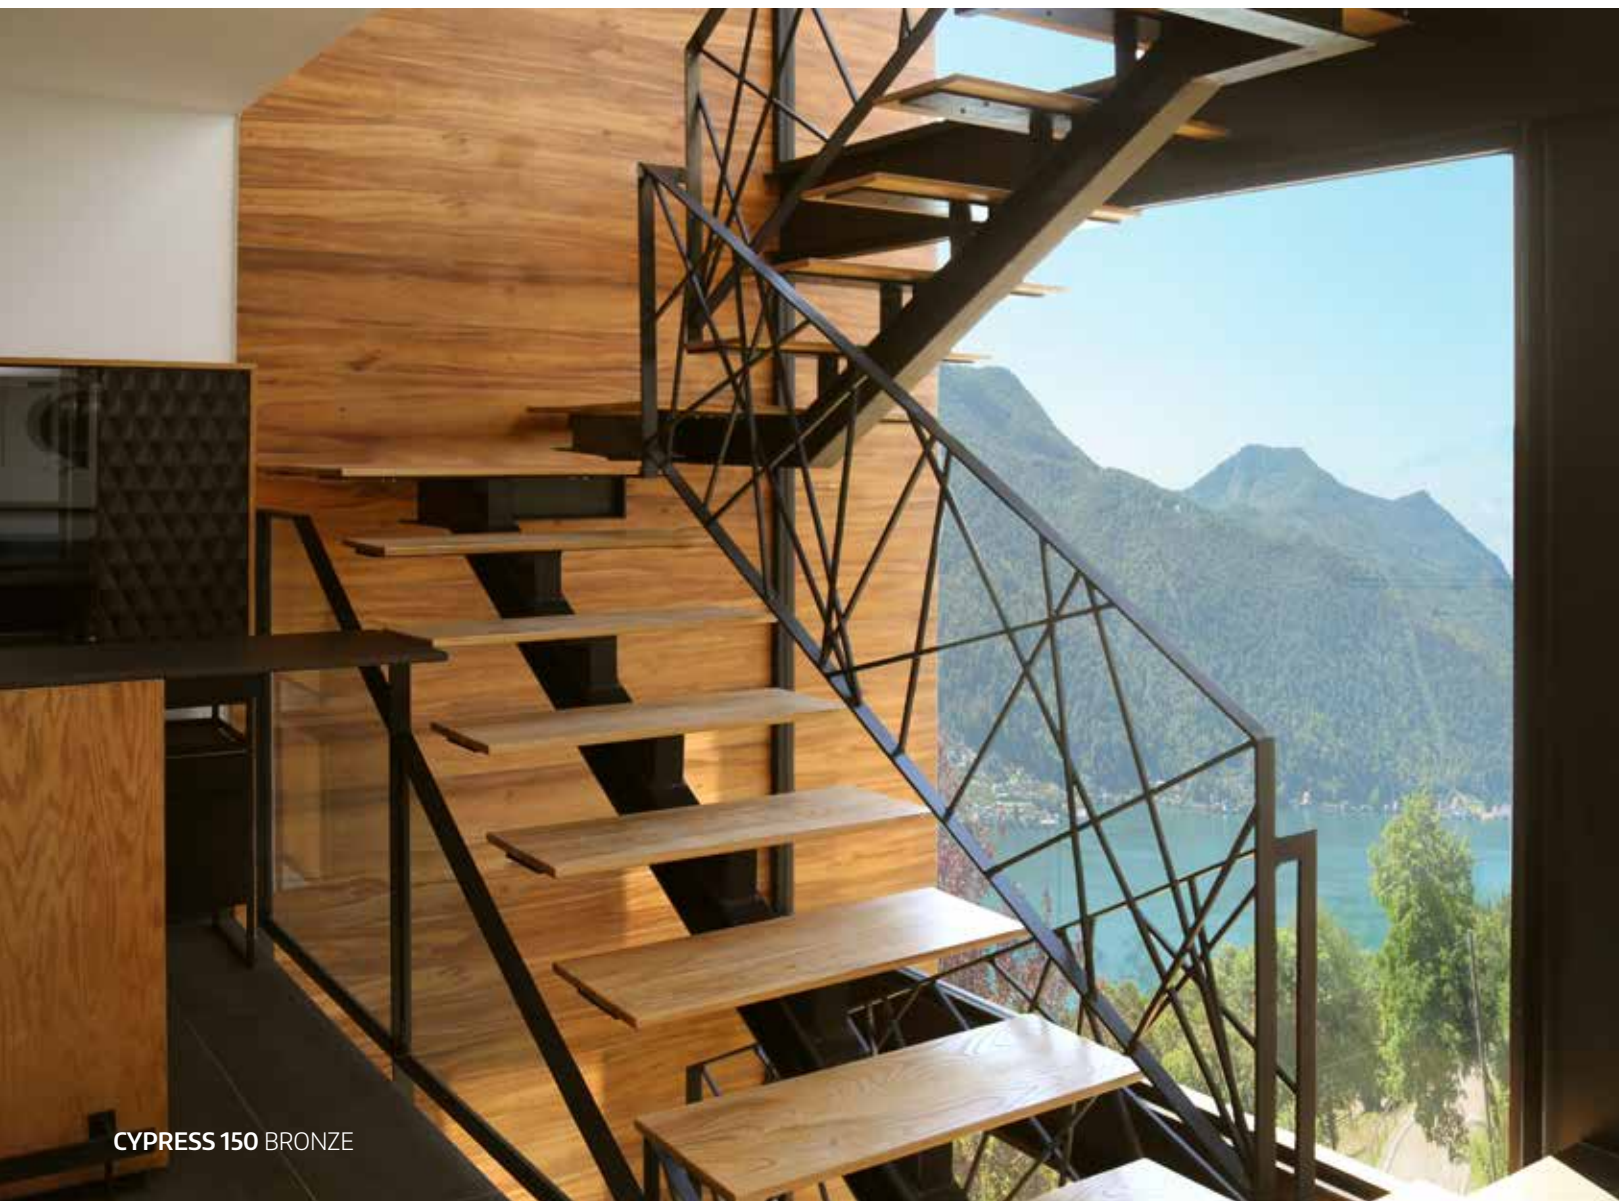

150 X 30 cm

MADERAS CERÁMICAS

Natural

Miel

CYPRESS 150 BRONZE

BANYAN NATURAL

VOLT 150 X 30 cm

MADERAS CERÁMICAS