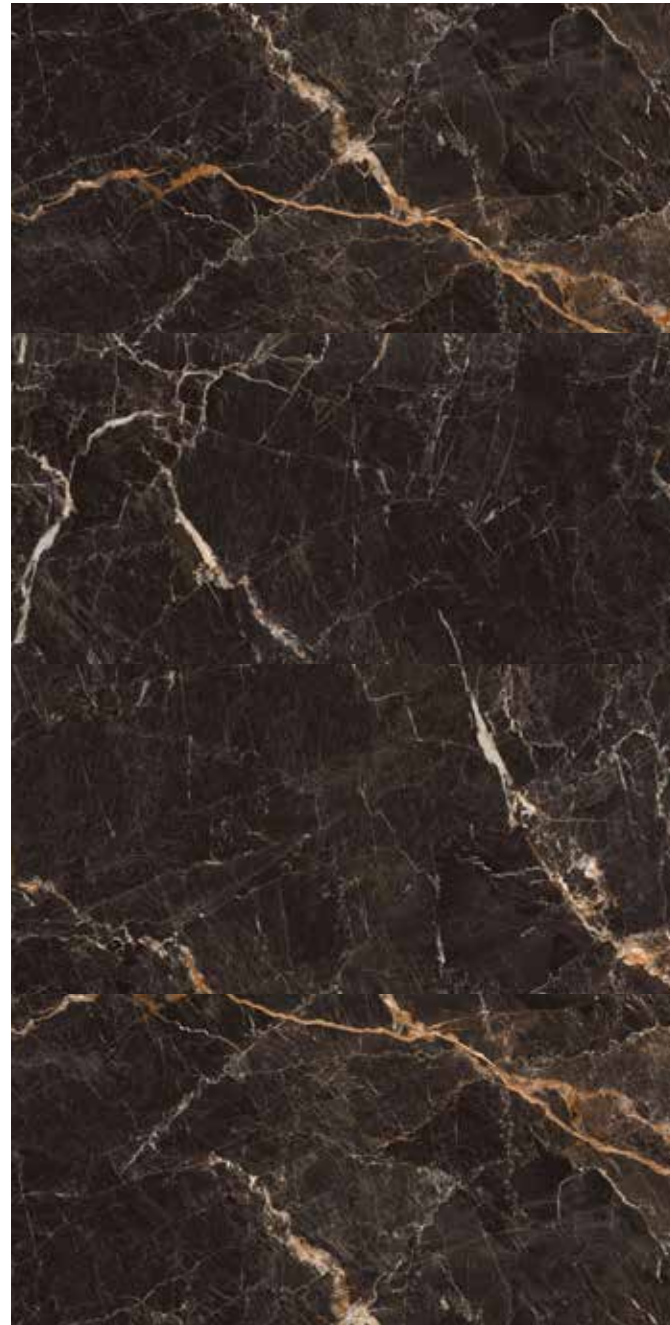

80 X 160 cm

PORCELÁNICOS

Grey

Oxford

SOPRANO

80 X 160 cm

PORCELÁNICOS

STATUARIO PEARL 160