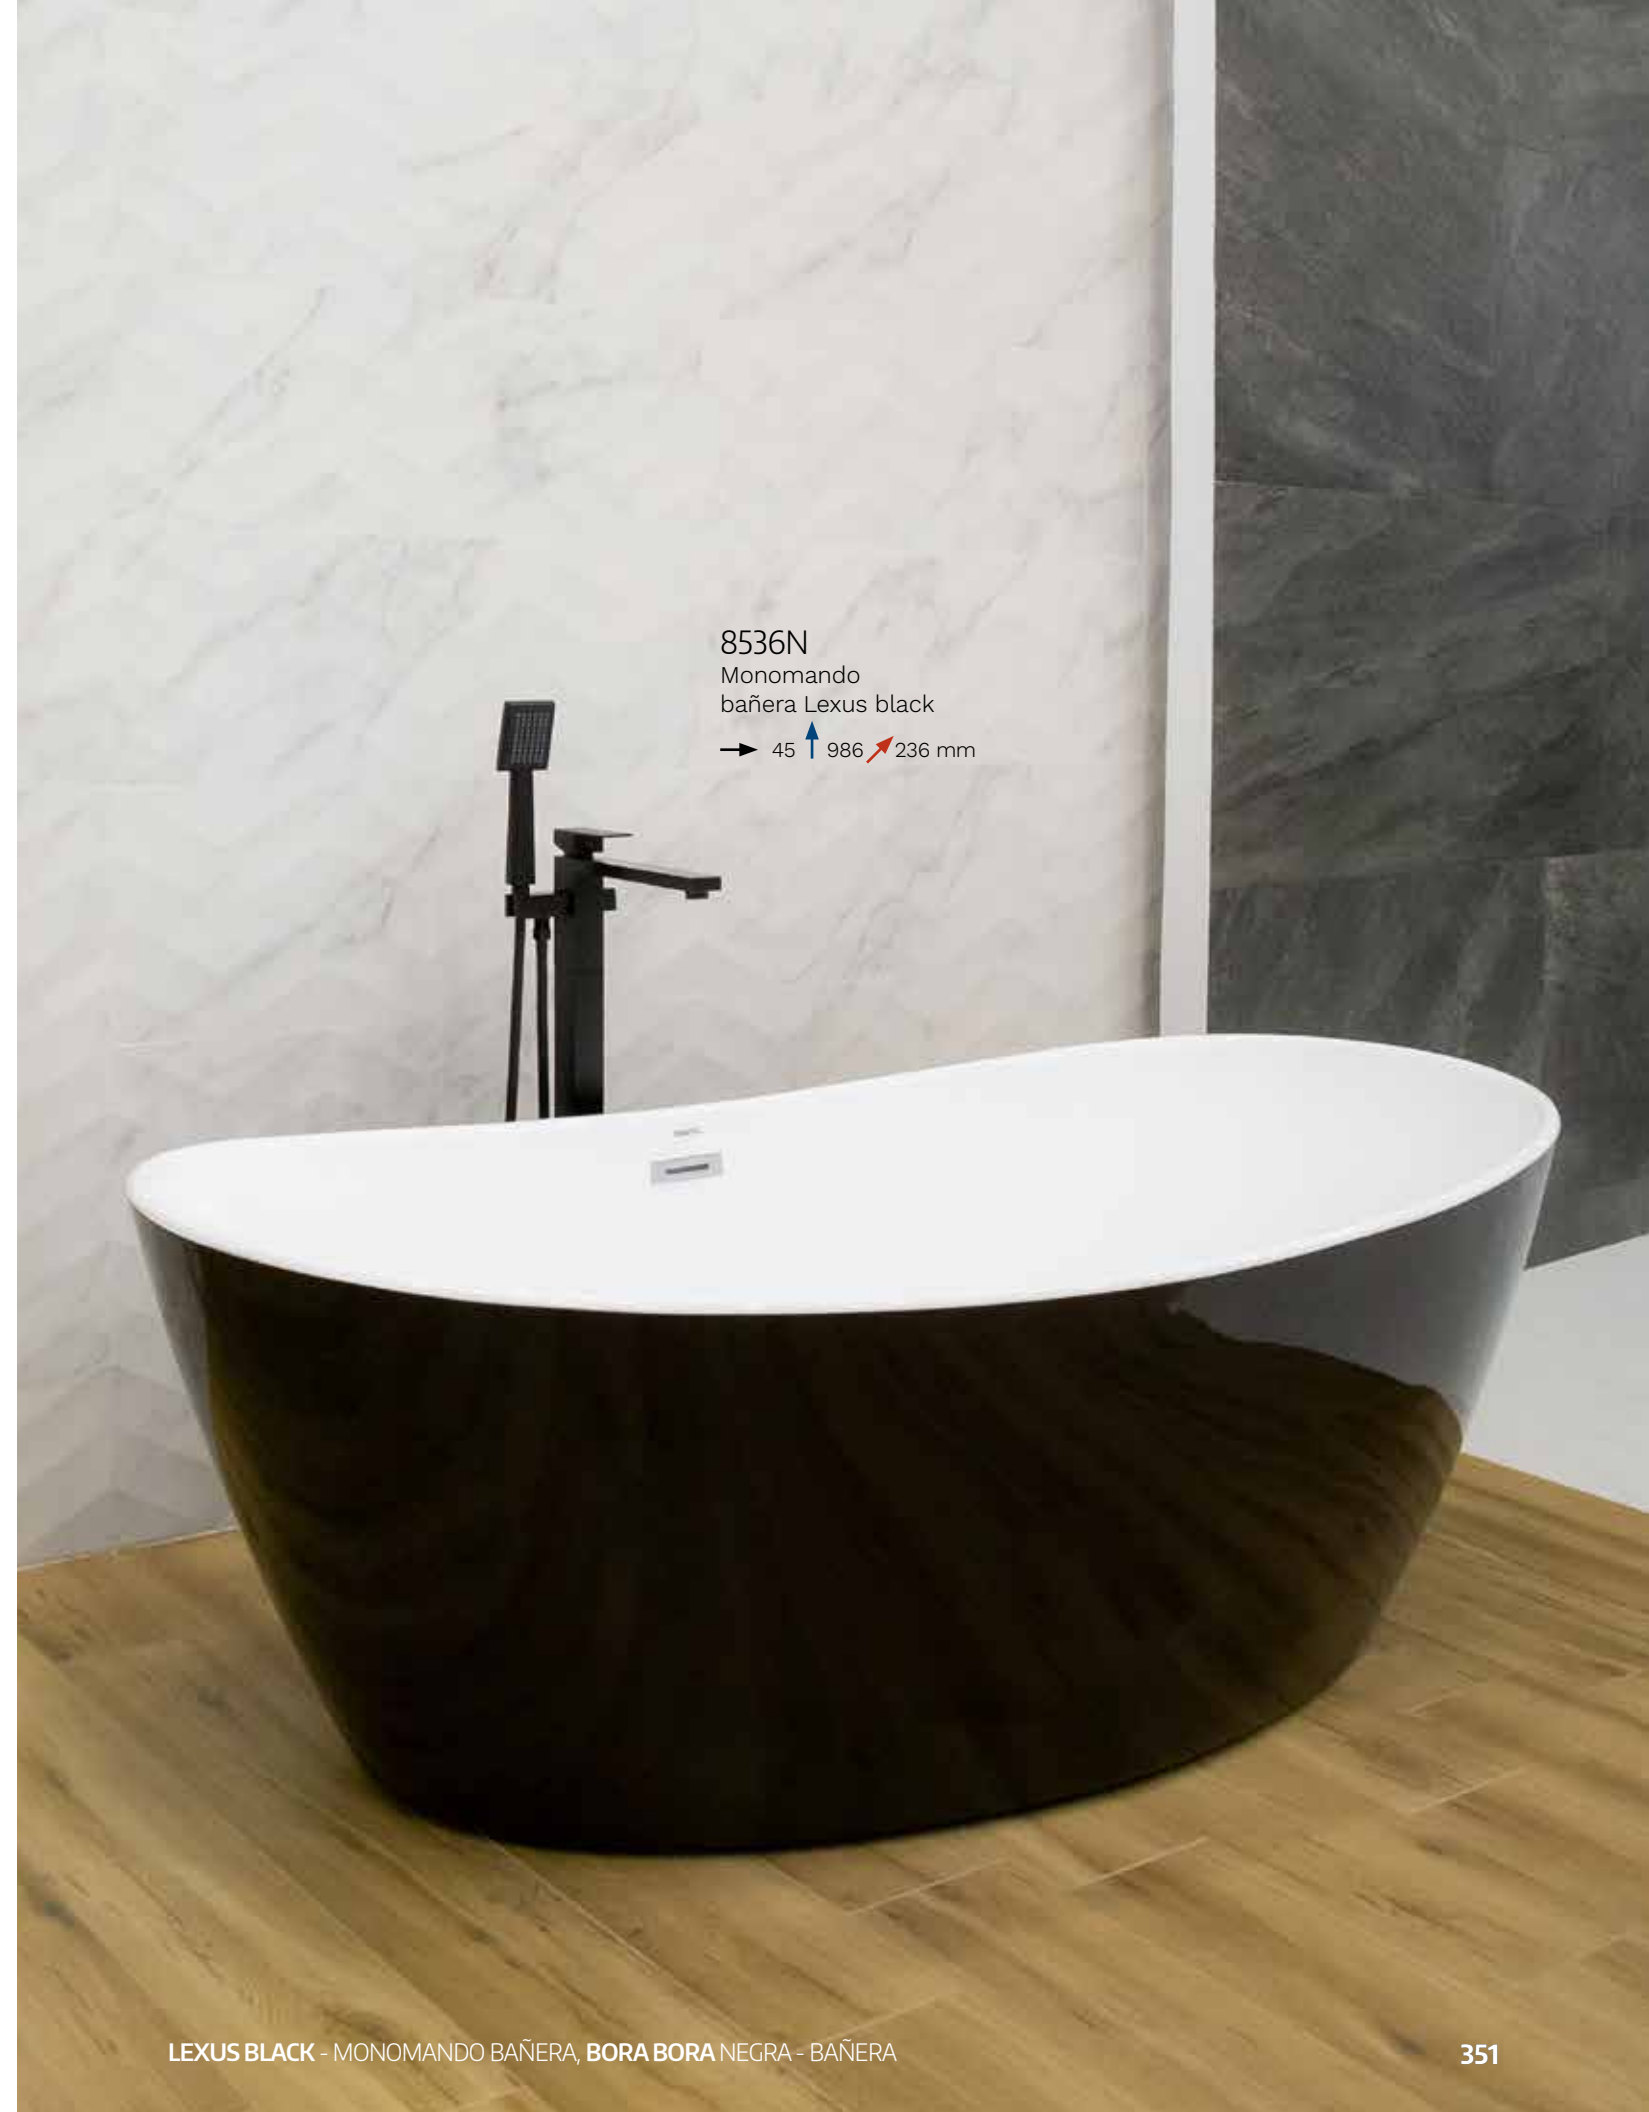

8536N
Monomando
bañera Lexus black
→ 45 ↑ 986 ↗ 236 mm