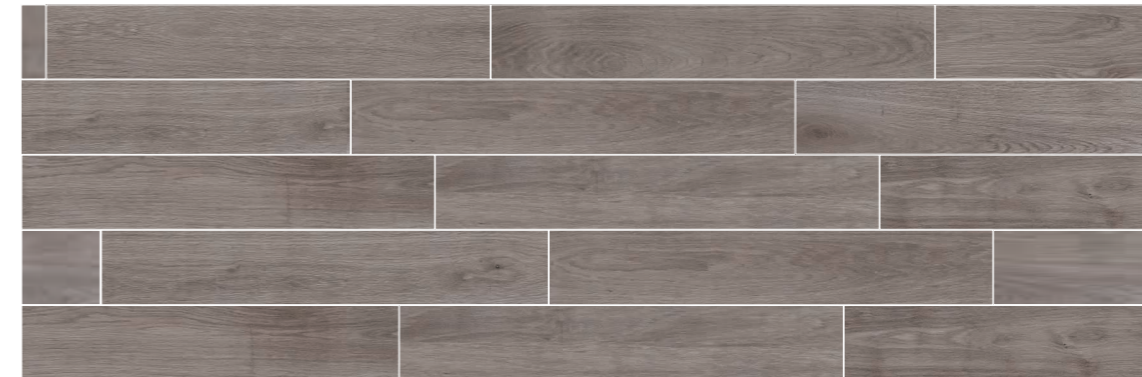

NOVAWOOD

CERÁMICA MATE RÚSTICO

20 X 120 CM

20 X 120 CM

NATURA

20 X 120 CM

GREY

NATURA 20 X 120 - PATRÓN DE COLOCACIÓN Y VARIACIÓN GRÁFICA