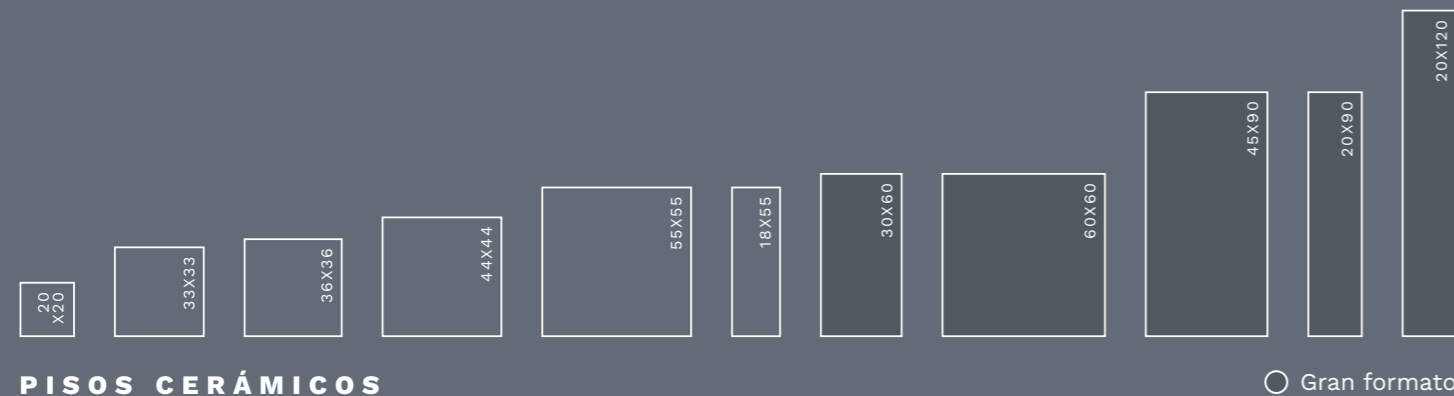

- En 2006 nace Firenze, nuestra marca de productos porcelánicos, diseños de tendencia mundial en formatos 60x60 cm, 30x60 cm y cortes de multiformatos. La tendencia mundial es crear formatos cada vez más grandes (120x60 cm) y esbeltos (15x120 cm).

- En 2007 se conformó en México un equipo multidisciplinario conformado por geólogos, arquitectos y diseñadores, todos mexicanos, con la tarea de crear una línea porcelánica para Firenze con enfoque nacionalista que reflejara nuestras raíces y costumbres, naciendo nuestra exitosa Colección Mexicana.

- Iniciamos formalmente la Especificación en el Segmento de Lujo y Premium, presentando la Línea Firenze con su portafolios de Porcelánico y cuerpo rojo.

- Inicia la evangelización del Porcelánico dirigido a fuerzas de venta y asesores, conceptualizadores y arquitectos, donde el nuevo discurso debe enfocarse al concepto.

- Nuestros Productos porcelánicos tienen valores de absorción menores a 0.5%, siendo la principal diferencia contra el piso cerámico de absorción de 6%.

- Implementamos en Líneas de Fabricación, las Decoradoras en Polvo y Alta Definición, simulando fielmente que nuestro piso pareciera natural.

PISOS CERÁMICOS