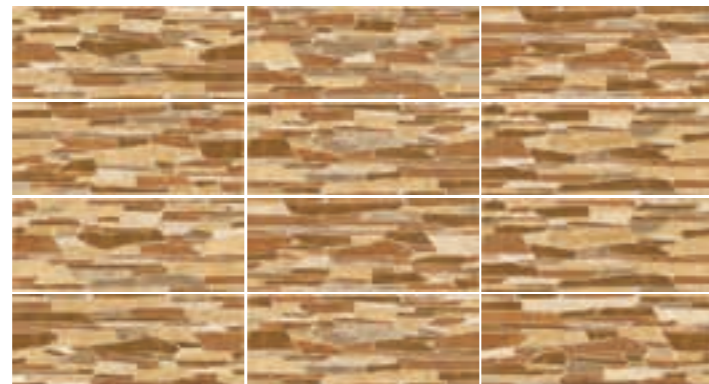

MIX CAFÉ 20 X 50 CM - MUESTRA DE VARIACIÓN GRÁFICA

VARIACIÓN GRÁFICA

V2 MEDIA

EMPAQUE

20 X 50 CM

PIEZAS CAJA	M² CAJA	KG CAJA	CAJAS PALET	M² PALET	KG PALET
15	1.50	15.98	48	72	767.04