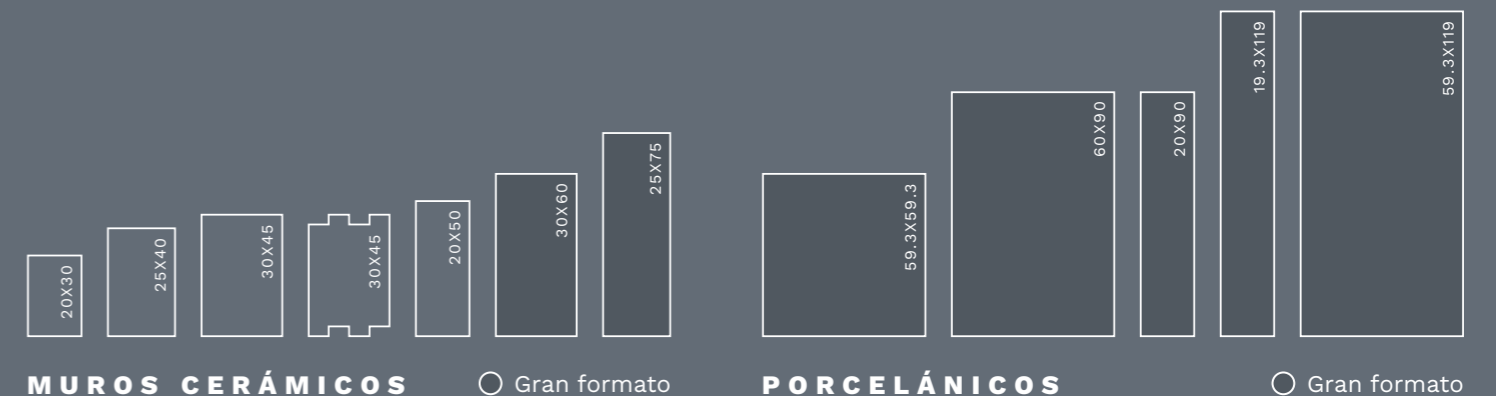

- En 2006 nace Firenze, nuestra marca de productos porcelánicos, diseños de tendencia mundial en formatos 60x60 cm, 30x60 cm y cortes de multiformatos. La tendencia mundial es crear formatos cada vez más grandes (120x60 cm) y esbeltos (15x120 cm).

- En 2007 se conformó en México un equipo multidisciplinario conformado por geólogos, arquitectos y diseñadores, todos mexicanos, con la tarea de crear una línea porcelánica para Firenze con enfoque nacionalista que reflejara nuestras raíces y costumbres, naciendo nuestra exitosa Colección Mexicana.

- Iniciamos formalmente la Especificación en el Segmento de Lujo y Premium, presentando la Línea Firenze con su portafolios de Porcelánico y cuerpo rojo.

- Inicia la evangelización del Porcelánico dirigido a fuerzas de venta y asesores, conceptualizadores y arquitectos, donde el nuevo discurso debe enfocarse al concepto.

- Nuestros Productos porcelánicos tienen valores de absorción menores a 0.5%, siendo la principal diferencia contra el piso cerámico de absorción de 6%.

- Implementamos en Líneas de Fabricación, las Decoradoras en Polvo y Alta Definición, simulando fielmente que nuestro piso pareciera natural.

MUROS CERÁMICOS

PORCELÁNICOS