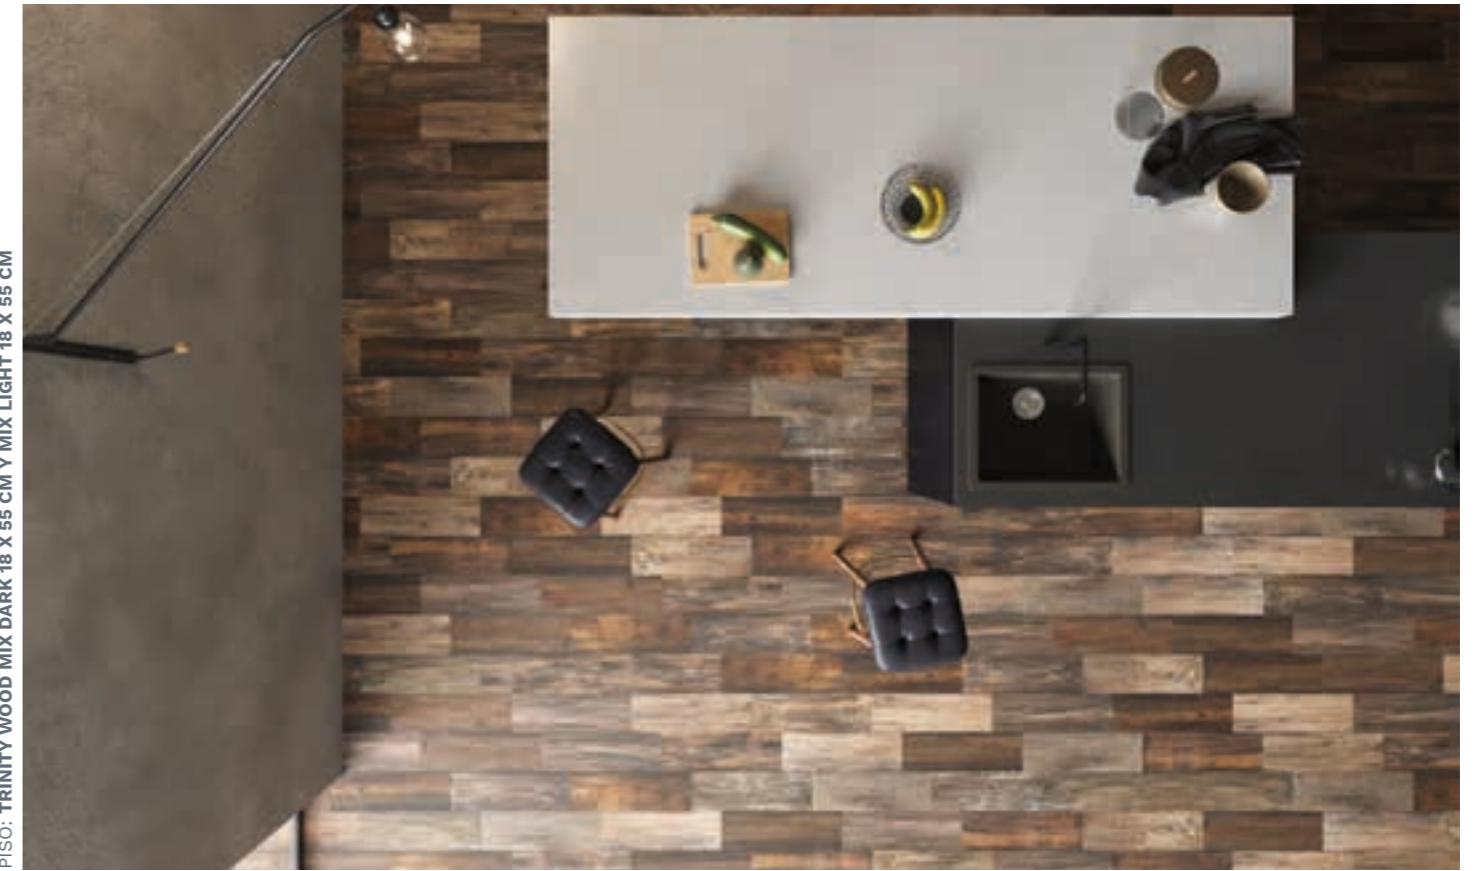

TRINITY WOOD

CERÁMICA MATE RÚSTICO

18 X 55 CM

PISO: TRINITY WOOD MIX DARK 18 X 55 CM Y MIX LIGHT 18 X 55 CM

18 X 55 CM

MIX LIGHT

18 X 55 CM

MIX DARK

VARIACIÓN GRÁFICA

V4 EXTREMA

EMPAQUE

18 X 55 CM

PIEZAS CAJA	M² CAJA	KG CAJA	CAJAS PALET	M² PALET	KG PALET
17	1.69	18.51	40	67.60	740.40